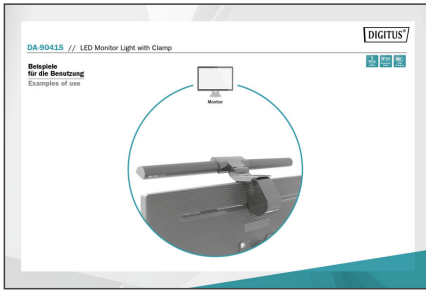

More images:

Safety notes

- Lambayı darbelere ve düşmeye karşı koruyun. Ani bir darbe lambaya zarar verebilir ve elektrik sorunlarına yol açabilir.
- Masa lambasını özellikle uzun süreler boyunca gözetimsiz olarak açık bırakmayın. Odadan çıktığınızda veya artık ihtiyacınız olmadığında lambayı daima kapatın.
- Cihazı yağmura, neme, buhara veya sıvılara maruz bırakmayın.
- Cihazın içine herhangi bir nesne sokmayın.
- İzin almadan üniteyi onarmaya veya muhafazayı açmaya çalışmayın. Elektrik çarpması riski vardır!
- Aşırı ısınmadan kaynaklanan hasarı önlemek için yeterli havalandırma sağlayın.
- Toz, nem, buharlar ve güçlü temizlik maddeleri veya çözücüler cihaza zarar verebilir.
- Temizlemeden önce cihazın güç kaynağıyla ve bağlı cihazlarla bağlantısını kesin.
- Cihazı tozsuz bir bezle temizleyin.

EU responsible person

EU based economic operator ensuring the product complies with the required regulations.

ASSMANN Electronic GmbH
Auf dem Schüffel 3
Lüdenscheid, Germany
<https://www.assmann.com>
info@assmann.com