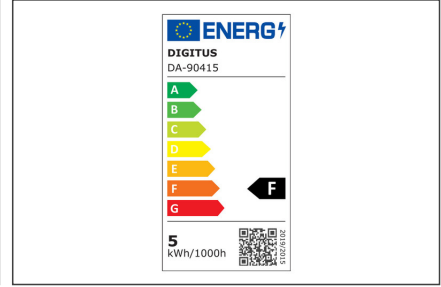

More images:

Safety notes

- Lambayı darbelere ve düşmeye karşı koruyun. Ani bir darbe lambaya zarar verebilir ve elektrik sorunlarına yol açabilir.
- Masa lambasını özellikle uzun süreler boyunca gözetimsiz olarak açık bırakmayın. Odadan çıktığınızda veya artık ihtiyacınız olmadığında lambayı daima kapatın.
- Cihazı yağmura, neme, buhara veya sıvılara maruz bırakmayın.
- Cihazın içine herhangi bir nesne sokmayın.
- İzin almadan üniteyi onarmaya veya muhafazayı açmaya çalışmayın. Elektrik çarpması riski vardır!
- Aşırı ısınmadan kaynaklanan hasarı önlemek için yeterli havalandırma sağlayın.
- Toz, nem, buharlar ve güçlü temizlik maddeleri veya çözücüler cihaza zarar verebilir.
- Temizlemeden önce cihazın güç kaynağıyla ve bağlı cihazlarla bağlantısını kesin.
- Cihazı tozsuz bir bezle temizleyin.

EU responsible person

EU based economic operator ensuring the product complies with the required regulations.

ASSMANN Electronic GmbH
Auf dem Schüffel 3
Lüdenscheid, Germany
<https://www.assmann.com>
info@assmann.com