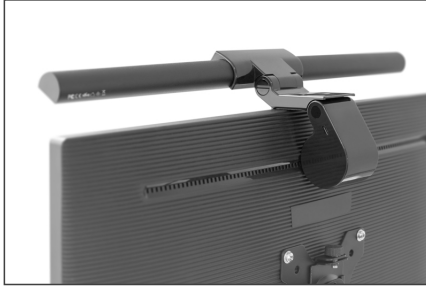

More images:

Safety notes

- Lambayı darbelere ve düşmeye karşı koruyun. Ani bir darbe lambaya zarar verebilir ve elektrik sorunlarına yol açabilir.
- Masa lambasını özellikle uzun süreler boyunca gözetimsiz olarak açık bırakmayın. Odadan çıktığınızda veya artık ihtiyacınız olmadığında lambayı daima kapatın.
- Cihazı yağmura, neme, buhara veya sıvılara maruz bırakmayın.
- Cihazın içine herhangi bir nesne sokmayın.
- İzin almadan üniteyi onarmaya veya muhafazayı açmaya çalışmayın. Elektrik çarpması riski vardır!
- Aşırı ısınmadan kaynaklanan hasarı önlemek için yeterli havalandırma sağlayın.
- Toz, nem, buharlar ve güçlü temizlik maddeleri veya çözücüler cihaza zarar verebilir.
- Temizlemeden önce cihazın güç kaynağıyla ve bağlı cihazlarla bağlantısını kesin.
- Cihazı tozsuz bir bezle temizleyin.

EU responsible person

EU based economic operator ensuring the product complies with the required regulations.

ASSMANN Electronic GmbH
Auf dem Schüffel 3
Lüdenscheid, Germany
<https://www.assmann.com>
info@assmann.com