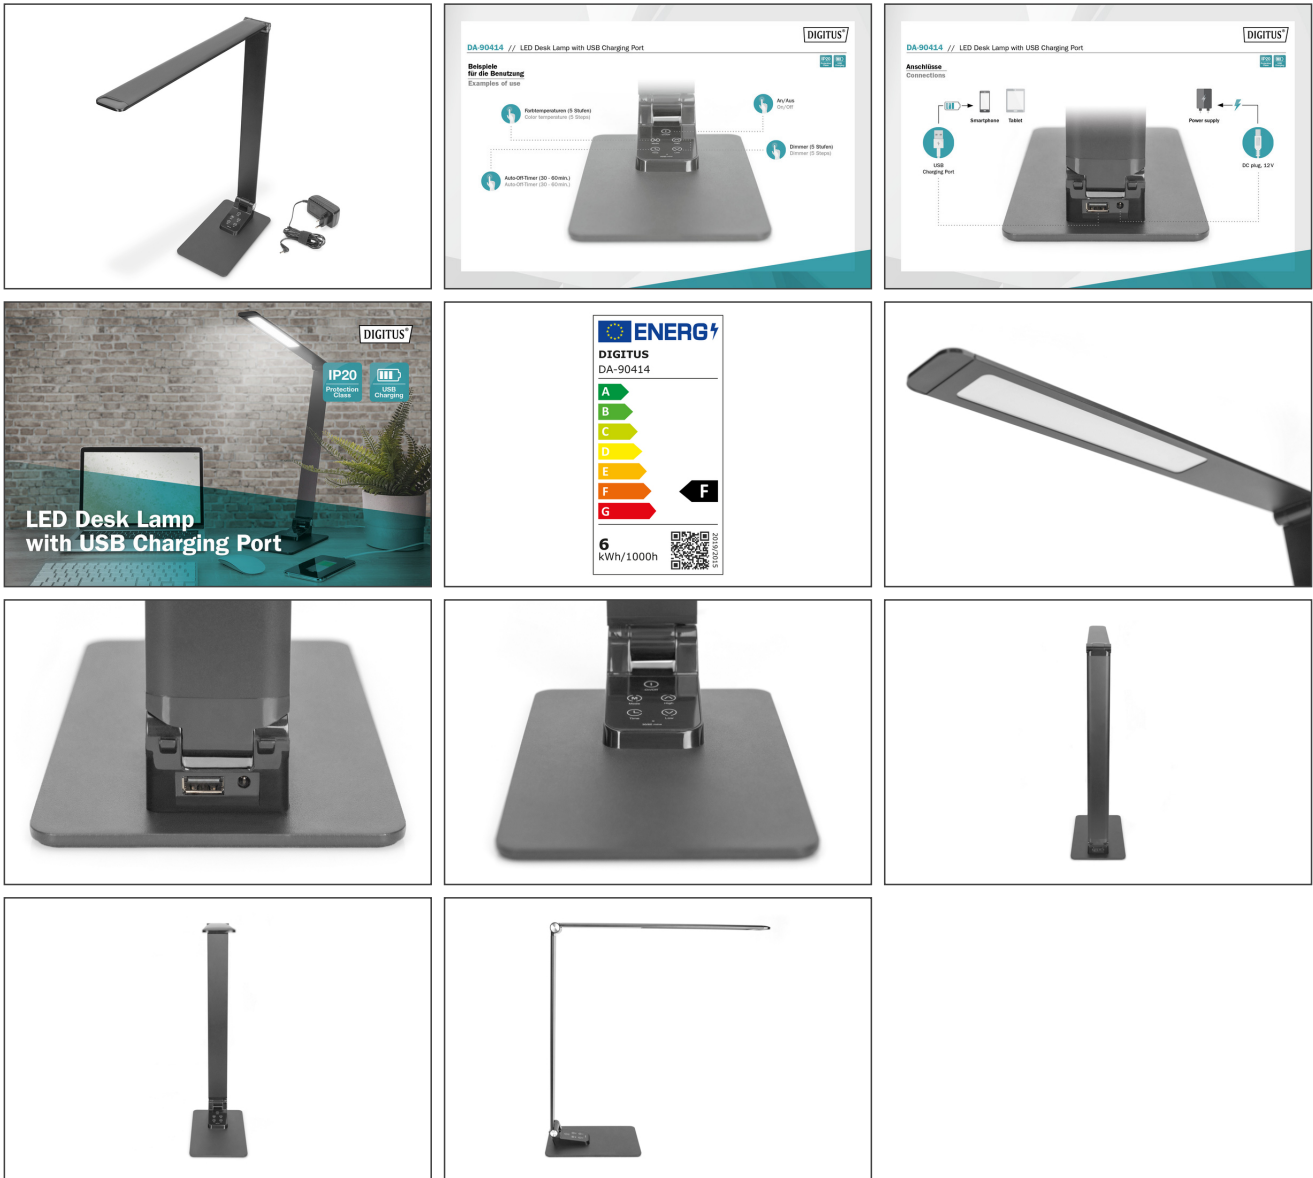

Weitere Anwendungsbilder:

Sicherheitshinweise

- Schützen sie die Leuchte vor Stößen und dem Herunterfallen. Ein plötzlicher Aufprall kann die Lampe beschädigen und zu elektrischen Problemen führen.
- Lassen sie die Schreibtischleuchte nicht unbeaufsichtigt eingeschaltet, besonders über längere Zeiträume. Schalten sie die Lampe immer aus, wenn sie den Raum verlassen oder sie nicht mehr benötigen.
- Setzen Sie das Gerät nicht Regen, Feuchtigkeit, Dämpfen oder Flüssigkeiten aus.
- Führen Sie keine Gegenstände in das Gerät ein.
- Versuchen Sie nicht, die Einheit eigenmächtig zu reparieren oder das Gehäuse zu öffnen. Sie riskieren elektrischen Schlag!
- Sorgen Sie für ausreichende Belüftung, um Schäden durch Überhitzung zu vermeiden.
- Staub, Feuchtigkeit, Dämpfe sowie starke Reinigungs- oder Lösungsmittel können Schäden am Gerät verursachen.
- Trennen Sie das Gerät vor der Säuberung von der Stromversorgung und den verbundenen Geräten.
- Säubern Sie das Gerät mit einem staubfreien Tuch.

Verantwortliche Person für die EU

In der EU ansässiger Wirtschaftsbeteiligter, der sicherstellt, dass das Produkt den erforderlichen Vorschriften entspricht.

ASSMANN Electronic GmbH
Auf dem Schüffel 3
Lüdenscheid, Germany
<https://www.assmann.com>
info@assmann.com