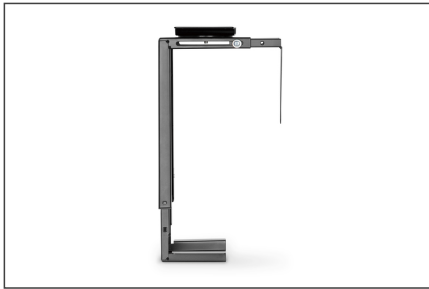

Universal PC Mount for Desk Mounting with Easy-Locking