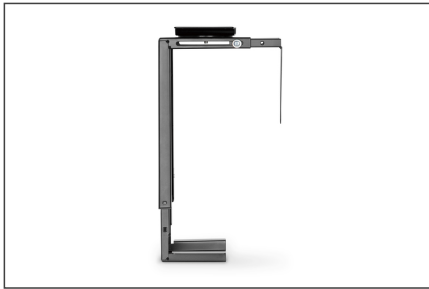

DIGITUS Support universel de PC pour fixation sur le bureau avec Easy Locking

DA-90411
EAN 4016032474975

Support pour tablette PC, 10kg max., H : 300 – 510 mm, D : 88 – 203 mm noir

Le support universel pour PC de DIGITUS® est conçu pour être monté sous le bureau. Il peut accueillir des boîtiers de PC de 30 à 51 cm de hauteur et de 8,8 à 20,3 cm de large. Il n'y a pas de limite à la profondeur du boîtier tant que la charge maximale de 10 kg n'est pas dépassée. Une poignée permettant de verrouiller facilement la hauteur et la largeur souhaitées facilite l'ajustement progressif à votre boîtier de PC – aucun outil nécessaire. L'ensemble du support peut être tourné à 360°, ce qui facilite l'accès aux ports situés à l'arrière, par exemple. Le PC est placé en hauteur, ce qui évite l'accumulation de poussière et de saleté et facilite le nettoyage sous le bureau. Une solution pratique et polyvalente pour de nombreux boîtiers d'ordinateurs courants.

Support métallique flexible pour les boîtiers PC de tous types – réglable en continu et sans outil

- Réglage de la hauteur : 30 – 51 cm
- Réglage de la largeur : 8,8 – 20,3 cm
- Pivotable : 360° (+180 jusqu'à -180°)
- Capacité de charge maximale : 10 kg
- Montage : Sous le bureau
- Matériau : Acier
- Dimensions : 14,6 x 17,5 x 58,3 cm (l x P x H)
- Poids : 2,6 kg
- Couleur : Noir

More images:

Universal PC Mount for Desk Mounting with Easy-Locking