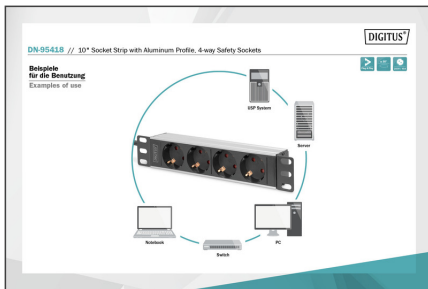

Safety notes

- Denna produkt är inte avsedd att användas oövervakad av barn eller personer under deras vårdnad!
- Förhindra högre luftfuktighet eller temperaturer än de som anges i databladet - Undvik fukt, damm eller ångor, lösningsmedel och brandfarliga gaser.
- Multipeluttag är inte avsedda för permanent användning med tunga laster!
- Multipla uttag får inte kaskadkopplas (undvik att koppla ihop flera multipla uttag).
- Den maximala anslutna belastningen får inte överskridas.
- Defekta multipeluttag måste omedelbart tas ur drift och kasseras på ett miljövänligt sätt.
- Vid fel ska du ta produkten ur drift och kontakta en behörig elektriker.
- Öppna inte produkten.
- Koppla bort produkten från strömförsörjningen före rengöring. Använd inga aggressiva eller slipande rengöringsmedel för rengöring.
- Om vätskor tränger in kan det leda till kortslutning.

EU responsible person

EU based economic operator ensuring the product complies with the required regulations.

ASSMANN Electronic GmbH
Auf dem Schüffel 3
Lüdenscheid, Germany
<https://www.assmann.com>
info@assmann.com