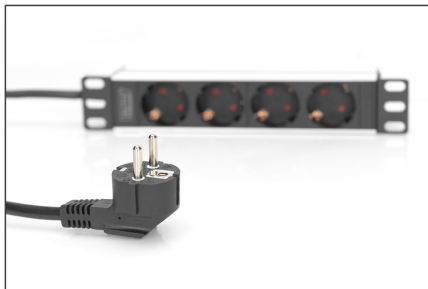

Safety notes

- Denna produkt är inte avsedd att användas oövervakad av barn eller personer under deras vårdnad!
- Förhindra högre luftfuktighet eller temperaturer än de som anges i databladet - Undvik fukt, damm eller ångor, lösningsmedel och brandfarliga gaser.
- Multipeluttag är inte avsedda för permanent användning med tunga laster!
- Multipla uttag får inte kaskadkopplas (undvik att koppla ihop flera multipla uttag).
- Den maximala anslutna belastningen får inte överskridas.
- Defekta multipeluttag måste omedelbart tas ur drift och kasseras på ett miljövänligt sätt.
- Vid fel ska du ta produkten ur drift och kontakta en behörig elektriker.
- Öppna inte produkten.
- Koppla bort produkten från strömförsörjningen före rengöring. Använd inga aggressiva eller slipande rengöringsmedel för rengöring.
- Om vätskor tränger in kan det leda till kortslutning.

EU responsible person

EU based economic operator ensuring the product complies with the required regulations.

ASSMANN Electronic GmbH
Auf dem Schüffel 3
Lüdenscheid, Germany
<https://www.assmann.com>
info@assmann.com