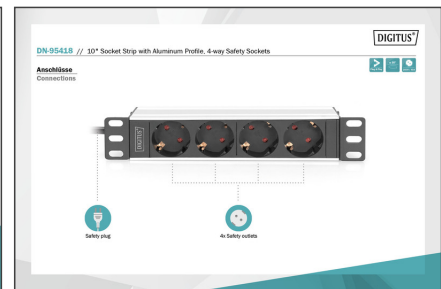

Safety notes

- Denna produkt är inte avsedd att användas oövervakad av barn eller personer under deras vårdnad!
- Förhindra högre luftfuktighet eller temperaturer än de som anges i databladet - Undvik fukt, damm eller ångor, lösningsmedel och brandfarliga gaser.
- Multipeluttag är inte avsedda för permanent användning med tunga laster!
- Multipla uttag får inte kaskadkopplas (undvik att koppla ihop flera multipla uttag).
- Den maximala anslutna belastningen får inte överskridas.
- Defekta multipeluttag måste omedelbart tas ur drift och kasseras på ett miljövänligt sätt.
- Vid fel ska du ta produkten ur drift och kontakta en behörig elektriker.
- Öppna inte produkten.
- Koppla bort produkten från strömförsörjningen före rengöring. Använd inga aggressiva eller slipande rengöringsmedel för rengöring.
- Om vätskor tränger in kan det leda till kortslutning.

EU responsible person

EU based economic operator ensuring the product complies with the required regulations.

ASSMANN Electronic GmbH
Auf dem Schüffel 3
Lüdenscheid, Germany
<https://www.assmann.com>
info@assmann.com