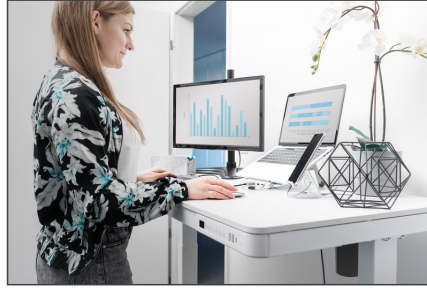

More images:

Safety notes

- Güç kaynağı: AC 100 V - 240 V, 50/60 Hz.
- Çalışma ortamı: 0-40 °C.
- Temizlik sırasında masanın güç kaynağıyla bağlantısını kesin. Yüzeyi hafif nemli bir bezle silin ve elektronik aksamın üzerine su gelmediğinden emin olun. Bağlantıları yuvalarından gevşetmeyin.
- Kontrol elemanı elektronik bileşenler, metallere, plastik, kablolar vb. içerir ve bu nedenle geçerli çevre düzenlemelerine uygun şekilde imha edilmelidir. Üniteyi evsel atık olarak atmayın.
- Ürünü kullanmadan önce, tüm parçaların doğru ve tam olarak monte edildiğini kontrol edin.
- İlk kez kullanmadan önce ürünün tüm işlevlerini ve program ayarlarını öğrenin.
- Beklenmedik hareketler yapabileceğinden çocuklar ürünle oynamamalıdır. Üretici, bu tür uygunsuz kullanımdan kaynaklanan hasarlardan sorumlu değildir.
- Konveyör bandından veya frenleme sisteminden kaynaklanan hafif sesler çalışma kapasitesini kısıtlamaz.
- Ürünü temizlemek için aşındırıcı temizlik maddeleri veya aşındırıcı temizleyiciler kullanmayın. Kullanılan temizlik maddesinin çevre dostu olduğundan emin olun.
- Bu ürün, 8 yaş ve üzeri çocuklar ve fiziksel engelli, zihinsel kapasitesi düşük, deneyim veya bilgi eksikliği olan kişiler tarafından, ilgili tehlikeleri anlamaları için cihazın güvenli bir şekilde kullanılmasına ilişkin gözetim veya talimat verildiği takdirde kullanılabilir. Çocuklar asla cihazla oynamamalıdır.
- Çocuklar gözetim altında olmadan cihazı temizlememeli veya bakım işlerini yapmamalıdır.
- Güç kaynağı ünitesi hasar görürse, güvenlik risklerini önlemek için üretici, üretici tarafından yetkilendirilmiş bakım personeli veya benzer niteliklere sahip kişiler tarafından değiştirilmelidir.
- Ürünün kullanılacağı alanda ortalıkta duran aletler gibi tehlike kaynaklarının bulunmadığından emin olun. Güvenlik risklerini önlemek için ambalaj malzemelerini her zaman dikkatli kullanın. Örneğin plastik torbalar küçük çocuklar için boğulma tehlikesi oluşturabilir.