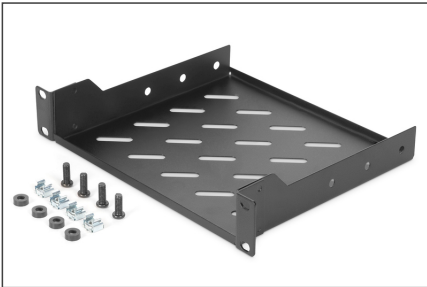

More images: