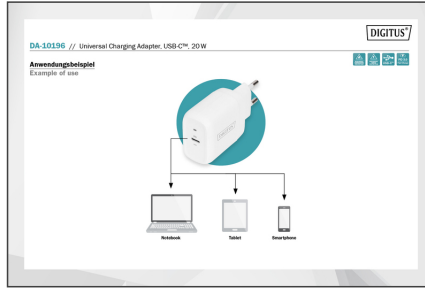

More images:

Safety notes

- Optimum performans sağlamak için şarj adaptörlerini veya güç kaynağı ünitelerini kullanım kılavuzundaki talimatlara uygun olarak kullanın.
- Şarj adaptörünü 100-240 V AC voltaj aralığında kolay erişilebilir bir prize bağlayın.
- Kullandıktan sonra şarj adaptörünü prizden çıkarın.
- Şarj adaptörünü, şarj adaptörünün teknik özellikleri dışında olan elektronik cihazlarla kullanmayın.
- Cihazı yağmura, neme, buhara veya sıvılara maruz bırakmayın.
- Cihazın içine herhangi bir nesne sokmayın.
- İzin almadan üniteyi onarmaya veya muhafazayı açmaya çalışmayın. Elektrik çarpması riski vardır!
- Aşırı ısınmadan kaynaklanan hasarı önlemek için yeterli havalandırma sağlayın.
- Toz, nem, buharlar ve güçlü temizlik maddeleri veya çözücüler cihaza zarar verebilir.
- Temizlemeden önce cihazın güç kaynağıyla ve bağlı cihazlarla bağlantısını kesin.
- Cihazı tozsuz bir bezle temizleyin.

EU responsible person

EU based economic operator ensuring the product complies with the required regulations.

ASSMANN Electronic GmbH
Auf dem Schüffel 3
Lüdenscheid, Germany
<https://www.assmann.com>
info@assmann.com