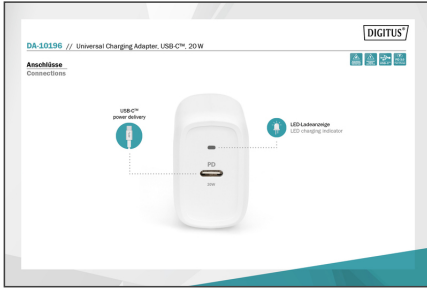

More images:

Safety notes

- Optimum performans sağlamak için şarj adaptörlerini veya güç kaynağı ünitelerini kullanım kılavuzundaki talimatlara uygun olarak kullanın.
- Şarj adaptörünü 100-240 V AC voltaj aralığında kolay erişilebilir bir prize bağlayın.
- Kullandıktan sonra şarj adaptörünü prizden çıkarın.
- Şarj adaptörünü, şarj adaptörünün teknik özellikleri dışında olan elektronik cihazlarla kullanmayın.
- Cihazı yağmura, neme, buhara veya sıvılara maruz bırakmayın.
- Cihazın içine herhangi bir nesne sokmayın.
- İzin almadan üniteyi onarmaya veya muhafazayı açmaya çalışmayın. Elektrik çarpması riski vardır!
- Aşırı ısınmadan kaynaklanan hasarı önlemek için yeterli havalandırma sağlayın.
- Toz, nem, buharlar ve güçlü temizlik maddeleri veya çözücüler cihaza zarar verebilir.
- Temizlemeden önce cihazın güç kaynağıyla ve bağlı cihazlarla bağlantısını kesin.
- Cihazı tozsuz bir bezle temizleyin.

EU responsible person

EU based economic operator ensuring the product complies with the required regulations.

ASSMANN Electronic GmbH
Auf dem Schüffel 3
Lüdenscheid, Germany
<https://www.assmann.com>
info@assmann.com