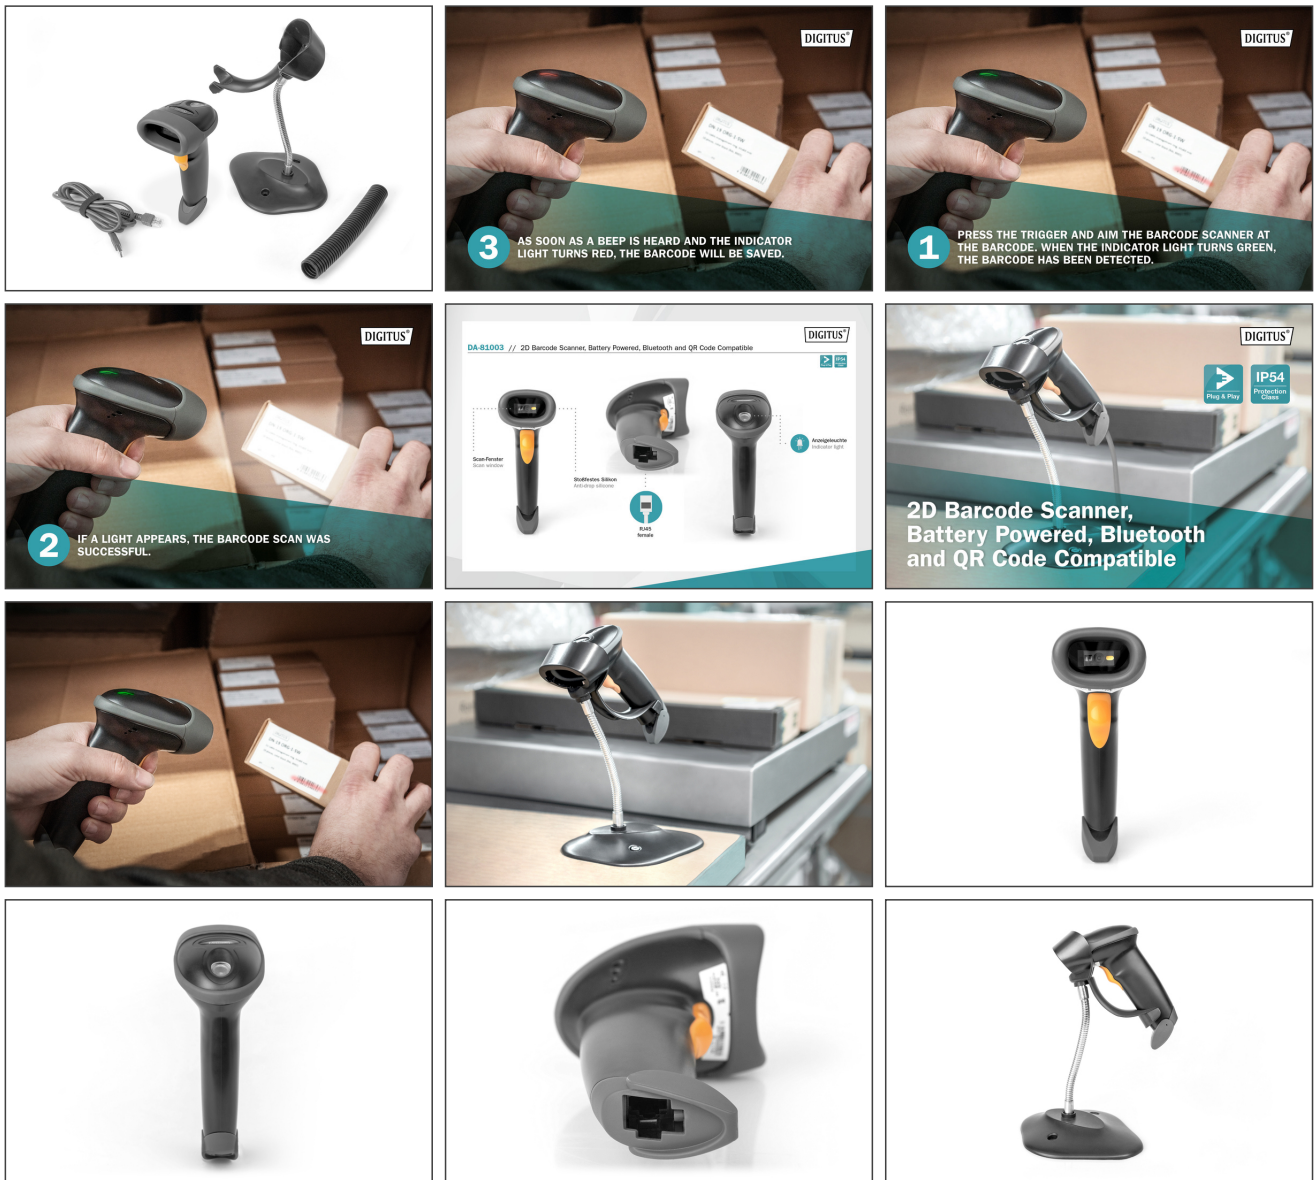

More images:

Safety notes

- Titta INTE direkt in i LED-lampan.
- Titta inte på ljuskällan, varken direkt eller med hjälp av optiska hjälpmedel.
- Utsätt INTE läsaren för brandfarliga ämnen.
- Du får under inga omständigheter försöka utföra obehöriga reparationer på de installerade komponenterna.
- Ett uttag för växelström ska finnas tillgängligt och lättåtkomligt i närheten av enheten. Säkerställ en stabil strömförsörjning så att läsaren och kringutrustningen fungerar korrekt.
- Utsätt inte enheten för regn, fukt, ångor eller vätskor.
- För inte in några föremål i enheten.
- Försök inte att reparera enheten eller öppna höljet utan tillstånd. Du riskerar att få en elektrisk stöt!
- Damm, fukt, ångor och starka rengöringsmedel eller lösningsmedel kan skada apparaten.
- Koppla bort apparaten från strömförsörjningen och de anslutna enheterna före rengöring.
- Rengör apparaten med en dammfri trasa.

EU responsible person

EU based economic operator ensuring the product complies with the required regulations.

ASSMANN Electronic GmbH
Auf dem Schüffel 3
Lüdenscheid, Germany
<https://www.assmann.com>
info@assmann.com