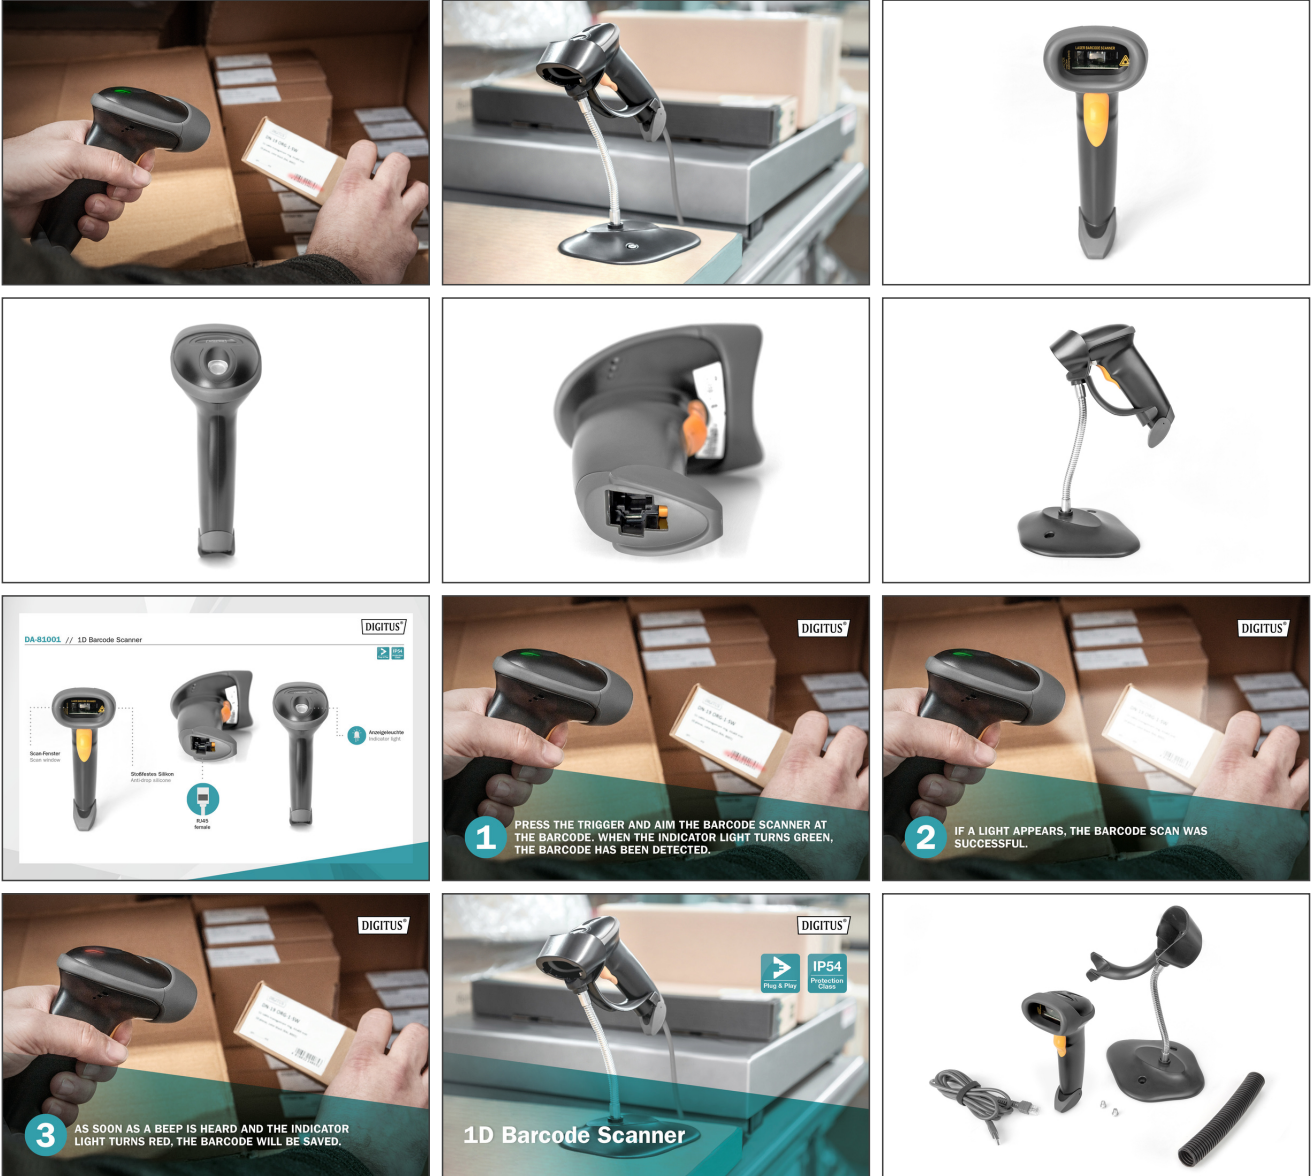

More images:

Safety notes

- Doğrudan LED ışığına BAKMAYIN.
- Işık kaynağına doğrudan veya optik yardımcılar kullanarak bakmayın.
- Okuyucuyu yanıcı maddelere maruz BIRAKMAYIN.
- Hiçbir koşul altında kurulu bileşenlerde yetkisiz onarımlar yapmaya çalışmamalısınız.
- AC güç kaynağı için bir priz mevcut olması ve cihazın yakınında kolayca erişilebilir olmalıdır. Okuyucunun ve çevre cihazlarının düzgün çalışması için sabit bir güç kaynağı sağlayın.
- Cihazı yağmura, neme, buhara veya sıvılara maruz bırakmayın.
- Cihazın içine herhangi bir nesne sokmayın.
- İzin almadan üniteyi onarmaya veya muhafazayı açmaya çalışmayın. Elektrik çarpması riski vardır!
- Toz, nem, buharlar ve güçlü temizlik maddeleri veya çözücüler cihaza zarar verebilir.
- Temizlemeden önce cihazın güç kaynağıyla ve bağlı cihazlarla bağlantısını kesin.
- Cihazı tozsuz bir bezle temizleyin.

EU responsible person

EU based economic operator ensuring the product complies with the required regulations.

ASSMANN Electronic GmbH
Auf dem Schüffel 3
Lüdenscheid, Germany
<https://www.assmann.com>
info@assmann.com