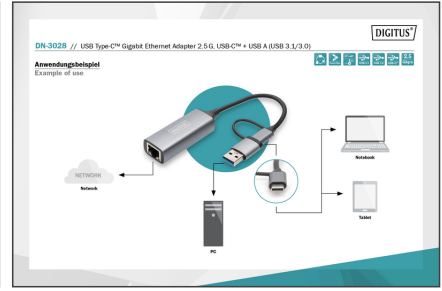

More images:

Safety notes

- Aşırı yüklemeye aşırı ısınmaya ve cihazın veya bağlı çevre birimlerinin hasar görmesine neden olabilir.
- Gerekirse, istikrarlı performans sağlamak için harici bir güç kaynağı kullanın.
- Harici sabit diskler veya yazıcılar gibi yüksek güç tüketimi gerektiren cihazlar bağlanırsa, cihaz harici bir güç kaynağı ile kullanılmalıdır. Aksi takdirde, cihaz aşırı yüklenebilir veya işlevsel sorunlar ortaya çıkabilir.
- Cihazı yağmura, neme, buhara veya sıvılara maruz bırakmayın.
- Cihazın içine herhangi bir nesne sokmayın.
- İzin almadan üniteyi onarmaya veya muhafazayı açmaya çalışmayın. Elektrik çarpması riski vardır!
- Aşırı ısınmadan kaynaklanan hasarı önlemek için yeterli havalandırma sağlayın.
- Toz, nem, buharlar ve güçlü temizlik maddeleri veya çözücüler cihaza zarar verebilir.
- Temizlemeden önce cihazın güç kaynağıyla ve bağlı cihazlarla bağlantısını kesin.
- Cihazı tozsuz bir bezle temizleyin.

EU responsible person

EU based economic operator ensuring the product complies with the required regulations.

ASSMANN Electronic GmbH
Auf dem Schüffel 3
Lüdenscheid, Germany
<https://www.assmann.com>
info@assmann.com