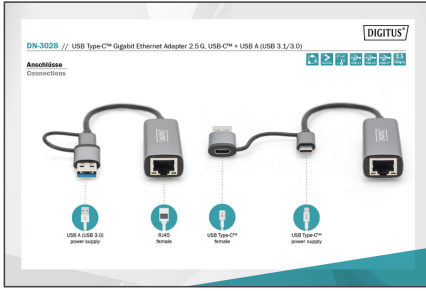

More images:

Safety notes

- Aşırı yüklemeye aşırı ısınmaya ve cihazın veya bağlı çevre birimlerinin hasar görmesine neden olabilir.
- Gerekirse, istikrarlı performans sağlamak için harici bir güç kaynağı kullanın.
- Harici sabit diskler veya yazıcılar gibi yüksek güç tüketimi gerektiren cihazlar bağlanırsa, cihaz harici bir güç kaynağı ile kullanılmalıdır. Aksi takdirde, cihaz aşırı yüklenebilir veya işlevsel sorunlar ortaya çıkabilir.
- Cihazı yağmura, neme, buhara veya sıvılara maruz bırakmayın.
- Cihazın içine herhangi bir nesne sokmayın.
- İzin almadan üniteyi onarmaya veya muhafazayı açmaya çalışmayın. Elektrik çarpması riski vardır!
- Aşırı ısınmadan kaynaklanan hasarı önlemek için yeterli havalandırma sağlayın.
- Toz, nem, buharlar ve güçlü temizlik maddeleri veya çözücüler cihaza zarar verebilir.
- Temizlemeden önce cihazın güç kaynağıyla ve bağlı cihazlarla bağlantısını kesin.
- Cihazı tozsuz bir bezle temizleyin.

EU responsible person

EU based economic operator ensuring the product complies with the required regulations.

ASSMANN Electronic GmbH
Auf dem Schüffel 3
Lüdenscheid, Germany
<https://www.assmann.com>
info@assmann.com