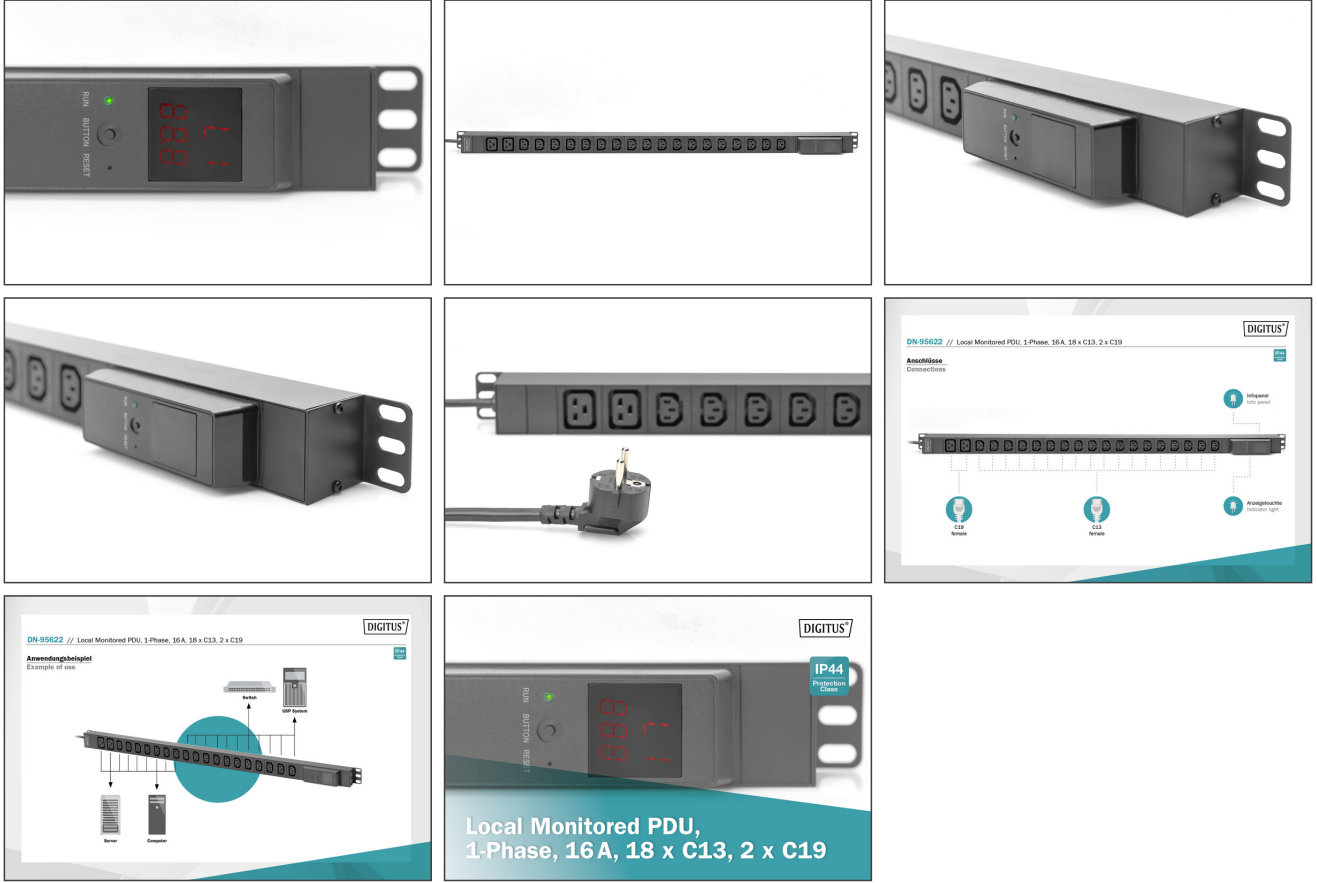

More images:

Safety notes

- Bu ürün, çocuklar veya onların bakımı altındaki kişiler tarafından gözetimsiz kullanım için tasarlanmamıştır!
- Veri sayfasında belirtilenlerden daha yüksek nem veya sıcaklıkları önleyin - Nem, toz veya buhar, çözücüler, yanıcı gazlardan kaçının.
- Çoklu prizler ağır yüklerle sürekli kullanım için tasarlanmamıştır!
- Birden fazla soket kademelendirilmemelidir (birden fazla soketi bir araya getirmekten kaçının).
- Maksimum bağlı yük aşılmamalıdır.
- Arızalı çoklu prizler derhal hizmet dışı bırakılmalı ve çevre dostu bir şekilde imha edilmelidir.
- Bir arıza durumunda, ürünü kullanımdan alın ve kalifiye bir elektrikçiye başvurun.
- Ürünü açmayın.
- Temizlemeden önce ürünün güç kaynağıyla bağlantısını kesin. Temizlik için agresif veya aşındırıcı temizlik maddeleri kullanmayın.
- Sıvıların içeri girmesi kısa devreye yol açabilir.

EU responsible person

EU based economic operator ensuring the product complies with the required regulations.

ASSMANN Electronic GmbH
Auf dem Schüffel 3
Lüdenscheid, Germany
<https://www.assmann.com>
info@assmann.com