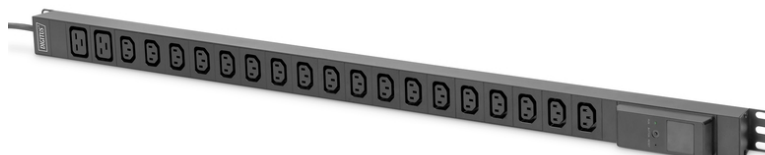

DIGITUS PDU met lokale energiemeting, 1-fase, 18 x C13, 2 x C19

DN-95622
EAN 4016032473404

Lokaal bewaakte PDU, verticaal, 250 V, 18 x C13, 2 x C19 16 A ampèremeter, 16 A DIN49441 stekker, 3 m kabel

De DIGITUS® PDU biedt u naast een efficiënte stroomverdeling ook de mogelijkheid om de ingangswaarden lokaal te meten. Met zijn C13 en C19 aansluitingen is het een flexibele basis voor professionele stroomvoorziening in allerlei soorten 19" (482,6 mm) kasten. Hij is bedoeld voor verticale installatie. Dit bespaart hoogte-eenheden en biedt meer ruimte voor extra apparaten. De stekkerdoos met 20 uitgangen heeft uitstekende fysische eigenschappen en is berekend op maximaal 4.000 W (250 VAC / 16 A), zodat bij de juiste belasting de beste prestaties worden bereikt.

Veilige en professionele oplossing voor stroomverdeling met lokale meting voor hogere belastingseisen in netwerk- en serverkasten

- Ingangsbewaking: stroom (A), spanning (V), energie (kWh)
- Lokale weergave van meetwaarden via LCD
- Ingang: Stekker Schuko CEE 7/7 1ph/N/PE 230V / 16A
- Uitgang: IEC60320 apparaataansluitingen 18 x C13 (max. 10A per uitgang), 2 x C19 (max. 16A per uitgang)
- Toevoerleiding: kabeldoorsnede 1,5 mm², lengte: 3m
- Afmetingen (mm, LxBxH): 983 x 44,4 x 44,4

- Lengte behuizing: 930 mm
- Temperatuurbereik (gebruik/opslag) : -5°C ~ 45°C / -40°C ~ 70°C
- Vochtigheidsbereik (gebruik/opslag) : 5 ~ 95% RH / 5 ~ 95% RH (niet-condenserend)
- Maximale hoogte boven zeeniveau (gebruik/opslag) : 0 ~ 3.000m / 0 ~ 15.000m
- Goedkeuringen: CE-conformiteit
- Leveringsomvang: PDU, snelstartgids, montage materiaal

Attributes

- Fase: 1 f
- Ingangstekker: CEE7/7
- Installatie: Rack 0U, Desktop
- Meting: PDU meting
- Stroom: 16 A
- Uitgangen: IEC 60320 C13, IEC 60320 C19
- Vermogen: 3,6 kVA
- Volts: 230 V

Package contents