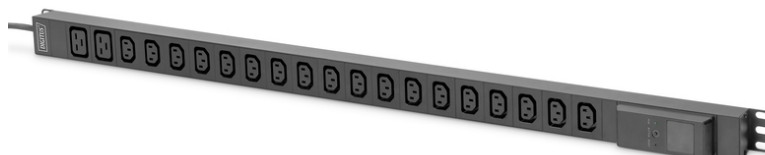

DIGITUS PDU met lokale energiemeting, 1-fase, 18 x C13, 2 x C19

DN-95622
EAN 4016032473404

Lokaal bewaakte PDU, verticaal, 250 V, 18 x C13, 2 x C19 16 A ampèremeter, 16 A DIN49441 stekker, 3 m kabel

De DIGITUS® PDU biedt u naast een efficiënte stroomverdeling ook de mogelijkheid om de ingangswaarden lokaal te meten. Met zijn C13 en C19 aansluitingen is het een flexibele basis voor professionele stroomvoorziening in allerlei soorten 19" (482,6 mm) kasten. Hij is bedoeld voor verticale installatie. Dit bespaart hoogte-eenheden en biedt meer ruimte voor extra apparaten. De stekkerdoos met 20 uitgangen heeft uitstekende fysische eigenschappen en is berekend op maximaal 4.000 W (250 VAC / 16 A), zodat bij de juiste belasting de beste prestaties worden bereikt.

Veilige en professionele oplossing voor stroomverdeling met lokale meting voor hogere belastingseisen in netwerk- en serverkasten

- Ingangsbewaking: stroom (A), spanning (V), energie (kWh)
- Lokale weergave van meetwaarden via LCD
- Ingang: Stekker Schuko CEE 7/7 1ph/N/PE 230V / 16A
- Uitgang: IEC60320 apparaataansluitingen 18 x C13 (max. 10A per uitgang), 2 x C19 (max. 16A per uitgang)
- Toevoerleiding: kabeldoorsnede 1,5 mm², lengte: 3m
- Afmetingen (mm, LxBxH): 983 x 44,4 x 44,4

- Lengte behuizing: 930 mm
- Temperatuurbereik (gebruik/opslag) : -5°C ~ 45°C / -40°C ~ 70°C
- Vochtigheidsbereik (gebruik/opslag) : 5 ~ 95% RH / 5 ~ 95% RH (niet-condenserend)
- Maximale hoogte boven zeeniveau (gebruik/opslag) : 0 ~ 3.000m / 0 ~ 15.000m
- Goedkeuringen: CE-conformiteit
- Leveringsomvang: PDU, snelstartgids, montage materiaal
- Fase: 1 f
- Ingangstekker: CEE7/7
- Installatie: Rack 0U, Desktop
- Meting: PDU meting
- Stroom: 16 A
- Uitgangen: IEC 60320 C13, IEC 60320 C19
- Vermogen: 3,6 kVA
- Volts: 230 V