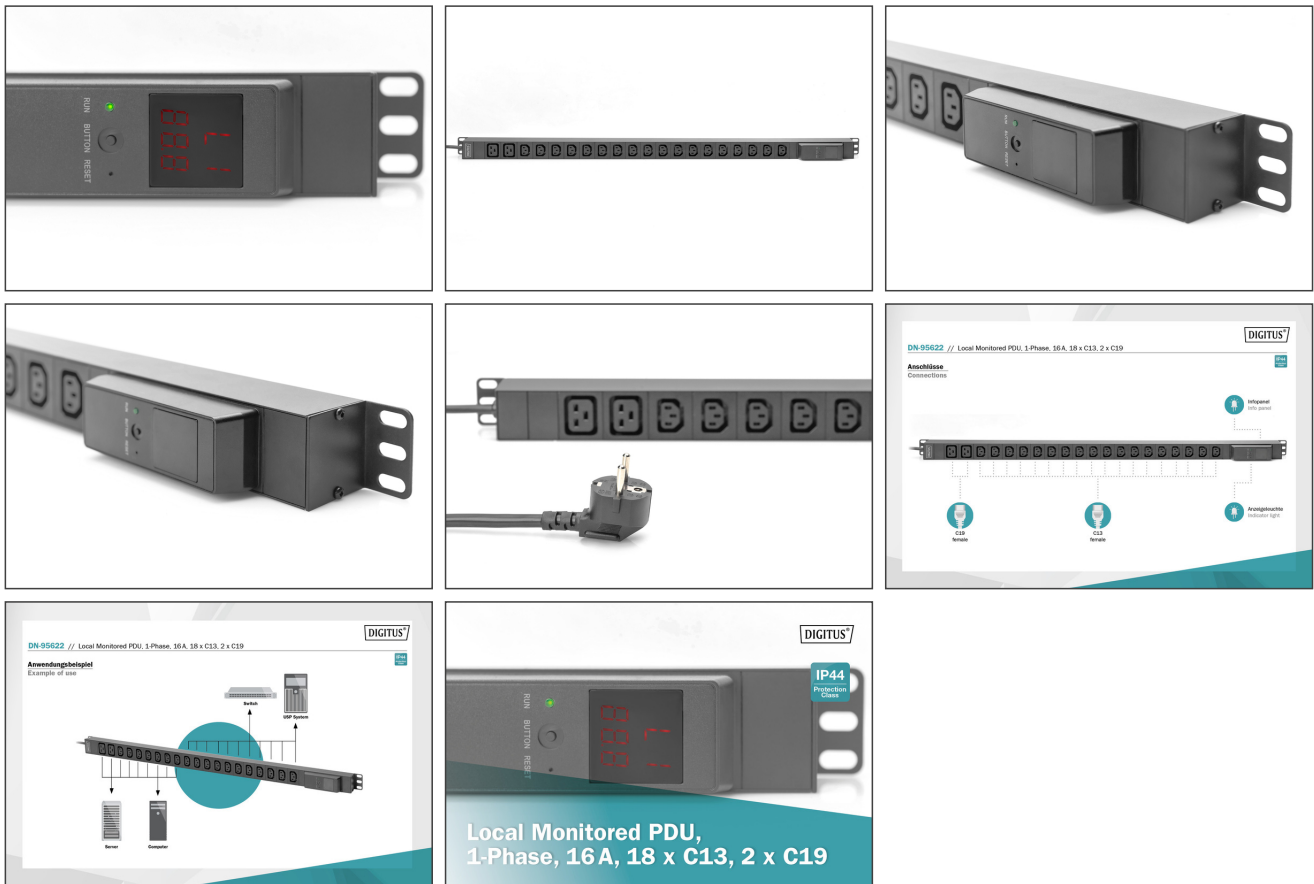

More images:

Safety notes

- Dit product is niet bedoeld voor gebruik zonder toezicht door kinderen of personen onder hun hoede!
- Voorkom hogere vochtigheid of temperaturen dan aangegeven in het gegevensblad - Vermijd vocht, stof of dampen, oplosmiddelen, brandbare gassen.
- Meervoudige contactdozen zijn niet ontworpen voor permanent gebruik met zware lasten!
- Meerdere sockets mogen niet gecascadeerd worden (vermijd het aan elkaar rijgen van meerdere sockets).
- De maximale aangesloten belasting mag niet worden overschreden.
- Defecte stekkerdozen moeten onmiddellijk uit gebruik worden genomen en op een milieuvriendelijke manier worden verwijderd.
- In geval van een storing moet u het product buiten gebruik stellen en contact opnemen met een gekwalificeerde electricien.
- Open het product niet.
- Koppel het product los van de voeding voordat u het schoonmaakt. Gebruik geen agressieve of schurende schoonmaakmiddelen voor het reinigen.
- Het binnendringen van vloeistoffen kan leiden tot kortsluiting.

EU responsible person

EU based economic operator ensuring the product complies with the required regulations.
ASSMANN Electronic GmbH
Auf dem Schüffel 3
Lüdenscheid, Germany
<https://www.assmann.com>
info@assmann.com