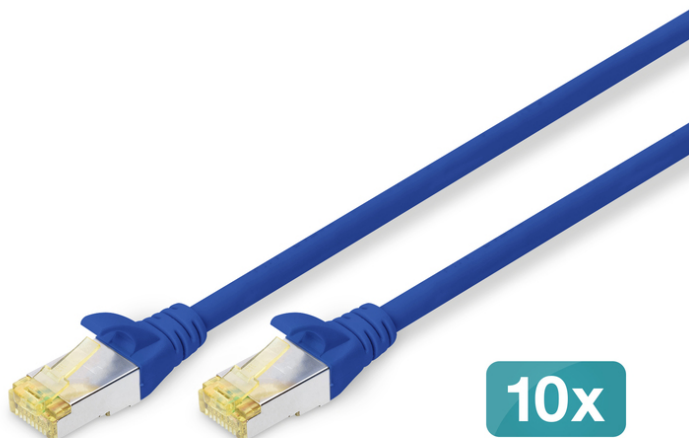

# DIGITUS CAT 6A S/FTP patchkabel, 10 stuks

DK-1644-A-050-B-10  
EAN 4016032469278

### CAT 6A S-FTP patchkabel, koper, LSZH AWG 26/7, lengte 5 m, 10 stuks, kleur blauw

De DIGITUS® CAT 6A klasse EA patchkabels zijn vervaardigd en getest volgens de ISO/IEC 11801 en DIN EN 50173 CAT 6A standaard. Ze garanderen dat de kabelinstallatie voldoet aan de ISO & EN Kanaalspecificatie en bieden uitstekende prestaties in DIGITUS® CAT 6A bekabeling. De prestaties zijn getest tot 500 MHz, inclusief prestatiekenmerken zoals near-end overspraak ("NEXT"). De DIGITUS® patchkabels zijn speciaal ontwikkeld om volledig te voldoen aan alle eisen in de verschillende toepassingsgebieden. Elke kabel is uitgerust met een gegoten anti-kniktule met trekcontlasting. De tulle heeft ook een vergrendelingshendelbeveiliging, die voorkomt dat de kabel blijft haken en dat de vergrendelingshendel van de stecker afbreekt. De gele kleur van de steekkers maakt het gemakkelijk om categorie 6A te herkennen.

### Toekomstgerichte standaarden en hoogwaardige kwaliteit voor uw netwerk.

- 2x RJ45-stecker (8P8C)
- Beugels met knikbeveiliging, trekcontlasting en vergrendelingshendelbescherming
- Lengteaanduiding op de motorkappen
- Binnengeleider: Koper (Cu)
- 10 stuks
- Configuratie: 1:1
- Categorie: CAT 6A
- Afscherming: S-FTP, paren in metaalfolie- en vlechtafscherming
- Lengte: 5 m
- Kleur: blauw
- Mantel: LSOH
- Slanke versie: no
- Structuur: 4 x 2 AWG 26/7, getwist paar