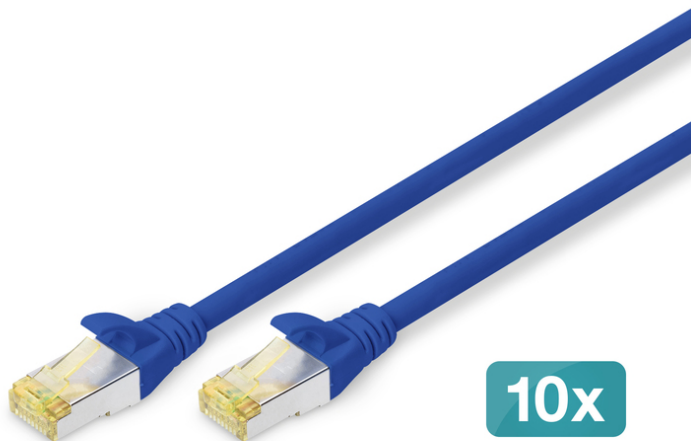

DIGITUS CAT 6A S/FTP patchkabel, 10 stuks

DK-1644-A-030-B-10
EAN 4016032469223

CAT 6A S-FTP patchkabel, koper, LSZH AWG 26/7, lengte 3 m, 10 stuks, kleur blauw

De DIGITUS® CAT 6A klasse EA patchkabels zijn vervaardigd en getest volgens de ISO/IEC 11801 en DIN EN 50173 CAT 6A standaard. Ze garanderen dat de kabelinstallatie voldoet aan de ISO & EN Kanaalspecificatie en bieden uitstekende prestaties in DIGITUS® CAT 6A bekabeling. De prestaties zijn getest tot 500 MHz, inclusief prestatiekenmerken zoals near-end overspraak ("NEXT"). De DIGITUS® patchkabels zijn speciaal ontwikkeld om volledig te voldoen aan alle eisen in de verschillende toepassingsgebieden. Elke kabel is uitgerust met een gegoten anti-kniktule met trekontlasting. De tulle heeft ook een vergrendelingshendelbeveiliging, die voorkomt dat de kabel blijft haken en dat de vergrendelingshendel van de stekker afbreekt. De gele kleur van de stekkers maakt het gemakkelijk om categorie 6A te herkennen.

Toekomstgerichte standaarden en hoogwaardige kwaliteit voor uw netwerk.

- 2x RJ45-stekker (8P8C)
- Beugels met knikbeveiliging, trekontlasting en vergrendelingshendelbescherming
- Lengteaanduiding op de motorkappen
- Binnengeleider: Koper (Cu)
- 10 stuks
- Configuratie: 1:1
- Categorie: CAT 6A
- Afscherming: S-FTP, paren in metaalfolie- en vlechtafscherming
- Kleur: blauw
- Mantel: LSOH
- Slanke versie: no
- Structuur: 4 x 2 AWG 26/7, getwist paar