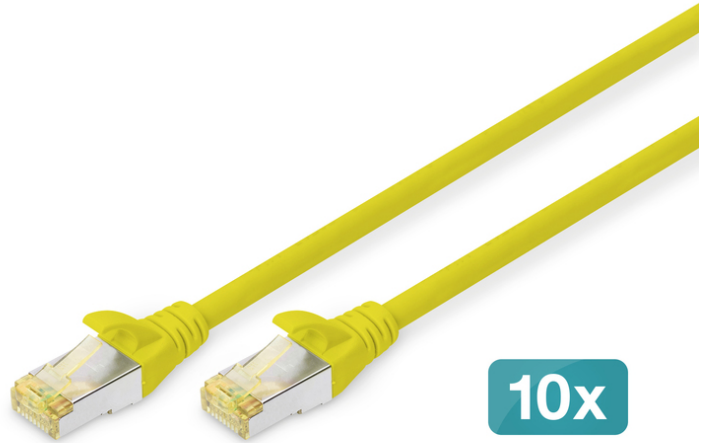

DIGITUS CAT 6A S/FTP patchkabel, 10 stuks

DK-1644-A-020-Y-10
EAN 4016032469209

CAT 6A S-FTP patchkabel, koper, LSZH AWG 26/7, lengte 2 m, 10 stuks, kleur geel

De DIGITUS® CAT 6A klasse EA patchkabels zijn vervaardigd en getest volgens de ISO/IEC 11801 en DIN EN 50173 CAT 6A standaard. Ze garanderen dat de kabelinstallatie voldoet aan de ISO & EN Kanaalspecificatie en bieden uitstekende prestaties in DIGITUS® CAT 6A bekabeling. De prestaties zijn getest tot 500 MHz, inclusief prestatiekenmerken zoals near-end overspraak ("NEXT"). De DIGITUS® patchkabels zijn speciaal ontwikkeld om volledig te voldoen aan alle eisen in de verschillende toepassingsgebieden. Elke kabel is uitgerust met een gegoten anti-kniktule met trekcontlasting. De tulle heeft ook een vergrendelingshendelbeveiliging, die voorkomt dat de kabel blijft haken en dat de vergrendelingshendel van de stecker afbreekt. De gele kleur van de steekers maakt het gemakkelijk om categorie 6A te herkennen.

Toekomstgerichte standaarden en hoogwaardige kwaliteit voor uw netwerk.

- 2x RJ45-stecker (8P8C)
- Beugels met knikbeveiliging, trekcontlasting en vergrendelingshendelbescherming
- Lengteaanduiding op de motorkappen
- Binnengeleider: Koper (Cu)
- 10 stuks
- Configuratie: 1:1
- Categorie: CAT 6A
- Afscherming: S-FTP, paren in metaalfolie- en vlechtafscherming
- Lengte: 2 m
- Kleur: geel
- Mantel: LSOH
- Slanke versie: no
- Structuur: 4 x 2 AWG 26/7, getwist paar