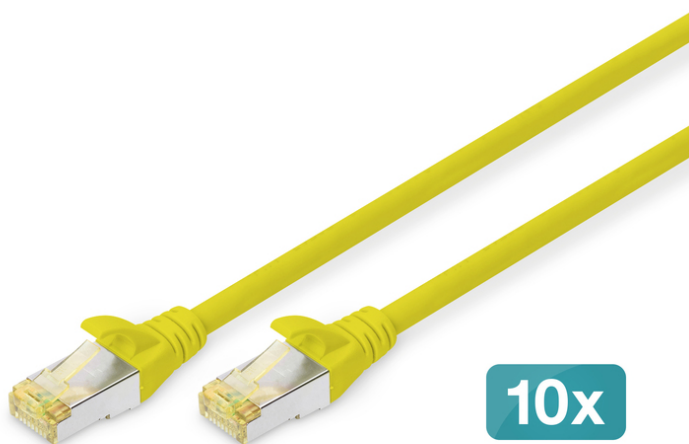

# DIGITUS CAT 6A S/FTP patchkabel, 10 stuks

DK-1644-A-020-Y-10  
EAN 4016032469209

## CAT 6A S-FTP patchkabel, koper, LSZH AWG 26/7, lengte 2 m, 10 stuks, kleur geel

De DIGITUS® CAT 6A klasse EA patchkabels zijn vervaardigd en getest volgens de ISO/IEC 11801 en DIN EN 50173 CAT 6A standaard. Ze garanderen dat de kabelinstallatie voldoet aan de ISO & EN Kanaalspecificatie en bieden uitstekende prestaties in DIGITUS® CAT 6A bekabeling. De prestaties zijn getest tot 500 MHz, inclusief prestatiekenmerken zoals near-end overspraak ("NEXT"). De DIGITUS® patchkabels zijn speciaal ontwikkeld om volledig te voldoen aan alle eisen in de verschillende toepassingsgebieden. Elke kabel is uitgerust met een gegoten anti-kniktule met trekcontlasting. De tulle heeft ook een vergrendelingshendelbeveiliging, die voorkomt dat de kabel blijft haken en dat de vergrendelingshendel van de stecker afbreekt. De gele kleur van de steekkers maakt het gemakkelijk om categorie 6A te herkennen.

## Toekomstgerichte standaarden en hoogwaardige kwaliteit voor uw netwerk.

- 2x RJ45-stecker (8P8C)
- Beugels met knikbeveiliging, trekcontlasting en vergrendelingshendelbescherming
- Lengteaanduiding op de motorkappen
- Binnengeleider: Koper (Cu)
- 10 stuks
- Configuratie: 1:1
- Categorie: CAT 6A
- Afscherming: S-FTP, paren in metaalfolie- en vlechtafscherming
- Lengte: 2 m
- Kleur: geel
- Mantel: LSOH
- Slanke versie: no
- Structuur: 4 x 2 AWG 26/7, getwist paar