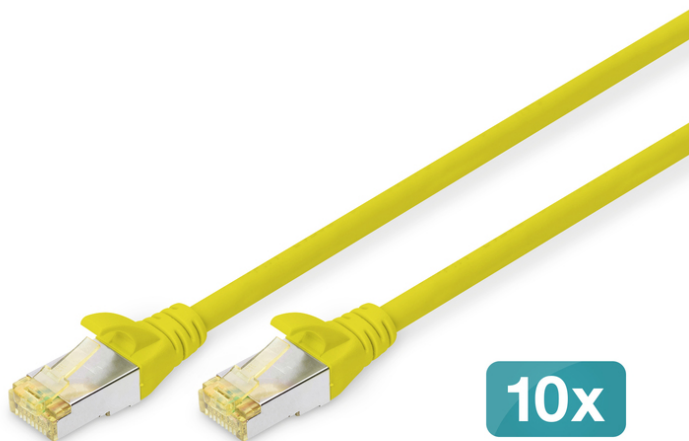

DIGITUS Cable de conexión CAT 6A S/FTP, 10 piezas

DK-1644-A-020-Y-10
EAN 4016032469209

Cable de conexión S-FTP CAT 6A, cobre, LSZH AWG 26/7, longitud 2 m, 10 unidades, color amarillo

El cable de conexión DIGITUS® categoría 6A clase EA ha sido fabricado y probado de conformidad con la norma ISO/IEC 11801 y DIN EN 50173 CAT 6A. Garantizan que la instalación del cable se hace de conformidad con la especificación de canal ISO y EN y ofrece un excelente rendimiento en el cableado CAT 6A DIGITUS®. Se ha verificado el rendimiento hasta 500 MHz, incluidas características como por ejemplo la paradifonía ("NEXT"). Los cables de conexión DIGITUS® han sido específicamente desarrollados para cumplir totalmente con todos los requisitos en todos los sectores de utilización. Todos los cables están equipados con una envoltura de protección anti dobleces inyectada con descarga de presión. La envoltura dispone además de una protección de pestaña de retención que evita que se enganche el cable y que se rompa la pestaña de retención del conector. La categoría 6 se puede identificar fácilmente gracias al color amarillo del conector.

Optimiza el rendimiento y la calidad de las conexiones de su red.

- 2 conectores RJ45 (8P8C)
- Cubierta con protección contra dobleces, sujetacables y protección contra tirones
- Marcas de longitud en la funda
- Conductor interior: Cobre (Cu)
- 10 piezas
- Configuración: 1:1
- Categoría: CAT 6A
- Blindaje: S-FTP, pares blindados con lámina metálica y trenzado
- Longitud: 2 m
- Color: amarillo
- Envoltura: LSOH
- Estructura: 4 x 2 AWG 26/7, par trenzado
- Versión delgada: no