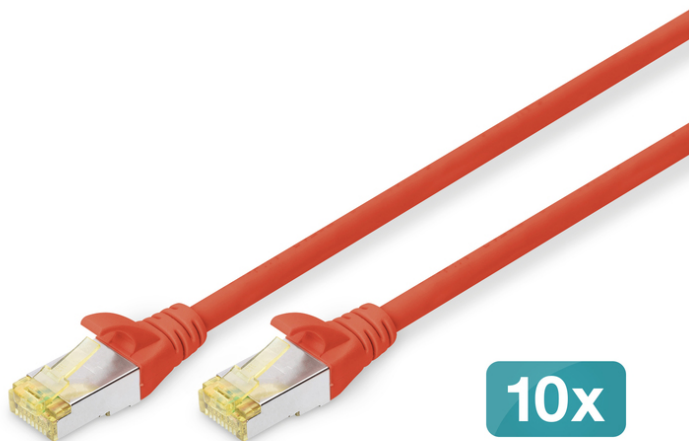

DIGITUS CAT 6A S/FTP patchkabel, 10 stuks

DK-1644-A-020-R-10
EAN 4016032469193

CAT 6A S-FTP patchkabel, koper, LSZH AWG 26/7, lengte 2 m, 10 stuks, kleur rood

De DIGITUS® CAT 6A klasse EA patchkabels zijn vervaardigd en getest volgens de ISO/IEC 11801 en DIN EN 50173 CAT 6A standaard. Ze garanderen dat de kabelinstallatie voldoet aan de ISO & EN Kanaalspecificatie en bieden uitstekende prestaties in DIGITUS® CAT 6A bekabeling. De prestaties zijn getest tot 500 MHz, inclusief prestatiekenmerken zoals near-end overspraak ("NEXT"). De DIGITUS® patchkabels zijn speciaal ontwikkeld om volledig te voldoen aan alle eisen in de verschillende toepassingsgebieden. Elke kabel is uitgerust met een gegoten anti-kniktule met trekcontlasting. De tulle heeft ook een vergrendelingshendelbeveiliging, die voorkomt dat de kabel blijft haken en dat de vergrendelingshendel van de stecker afbreekt. De gele kleur van de steekkers maakt het gemakkelijk om categorie 6A te herkennen.

Toekomstgerichte standaarden en hoogwaardige kwaliteit voor uw netwerk.

- 2x RJ45-stecker (8P8C)
- Beugels met knikbeveiliging, trekcontlasting en vergrendelingshendelbescherming
- Lengteaanduiding op de motorkappen
- Binnengeleider: Koper (Cu)
- 10 stuks
- Configuratie: 1:1
- Categorie: CAT 6A
- Afscherming: S-FTP, paren in metaalfolie- en vlechtafscherming
- Lengte: 2 m
- Kleur: rood
- Mantel: LSOH
- Slanke versie: no
- Structuur: 4 x 2 AWG 26/7, getwist paar