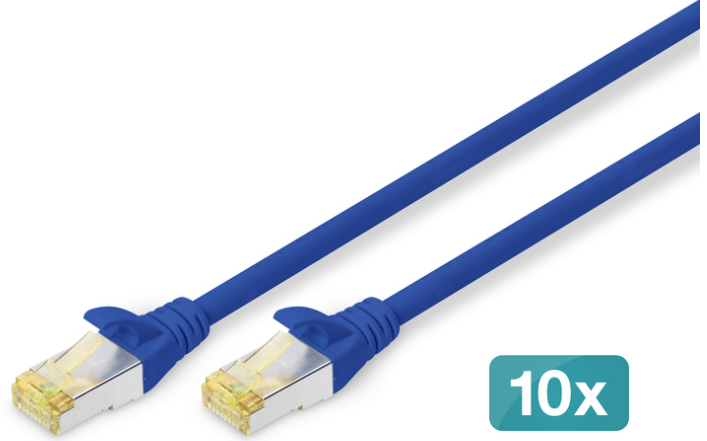

# DIGITUS CAT 6A S/FTP ara bağlantı kablosu, 10 adet

DK-1644-A-020-B-10  
EAN 4016032469155

10x

## CAT 6A S-FTP bağlantı kablosu, bakır, LSZH AWG 26/7, uzunluk 2 m, 10 adet, mavi renk

DIGITUS® Kategori 6A Sınıf EA patch kablolar ISO/IEC 11801 ve DIN EN 50173 CAT 6A standardına göre üretilmiş ve test edilmiştir. Kablo kurulumunun ISO ve EN Kanal spesifikasyonuna uygunluğunu garanti ederler ve DIGITUS® CAT 6A kablolamada mükemmel performans sunarlar. Performans, yakın uç karışma ("NEXT") gibi performans özellikleri de dahil olmak üzere 500 MHz'e kadar test edilmiştir. DIGITUS® patch kabloları, çeşitli uygulama alanlarındaki tüm gereksinimleri tam olarak karşılamak için özel olarak geliştirilmiştir. Her kablo, gerilim azaltma özelliğine sahip kalıplanmış bir bükülme önleyici gromet ile donatılmıştır. Gromet ayrıca kablunun sıkışmasını ve mandallama kolunun fişten kopmasını önleyen bir mandallama kolu korumasına sahiptir. Fişlerin sarı rengi, kategori 6A'yı tanımlamayı kolaylaştırır.

## Ağınız için mükemmel performans ve bağlantı kalitesi.

- 2x RJ45 konektör (8P8C)
- Kırılmaya karşı korumalı, gerginlik azaltıcı ve tespit mandalı koruyucu başlıklar
- Muhafaza üzerinde uzunluk tanımı
- Malzeme: Cu
- 10 adet
- Yapılandırma: 1:1
- Kategori: CAT 6A
- Koruma: S-FTP, metal folyo ve örgü korumalı çiftler
- Uzunluk: 2 m
- Renk: mavi
- İnce Versiyon: no
- Kılıf: LSOH
- Yapı: 4 adet 2 AWG 26/7, bükümlü çift