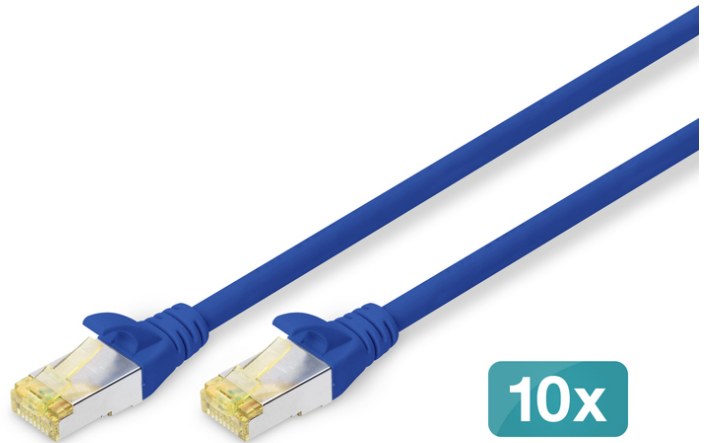

# DIGITUS CAT 6A S/FTP patchkabel, 10 stuks

DK-1644-A-020-B-10  
EAN 4016032469155

### CAT 6A S-FTP patchkabel, koper, LSZH AWG 26/7, lengte 2 m, 10 stuks, kleur blauw

De DIGITUS® CAT 6A klasse EA patchkabels zijn vervaardigd en getest volgens de ISO/IEC 11801 en DIN EN 50173 CAT 6A standaard. Ze garanderen dat de kabelinstallatie voldoet aan de ISO & EN Kanaalspecificatie en bieden uitstekende prestaties in DIGITUS® CAT 6A bekabeling. De prestaties zijn getest tot 500 MHz, inclusief prestatiekenmerken zoals near-end overspraak ("NEXT"). De DIGITUS® patchkabels zijn speciaal ontwikkeld om volledig te voldoen aan alle eisen in de verschillende toepassingsgebieden. Elke kabel is uitgerust met een gegoten anti-kluitule met trekcontlasting. De tulle heeft ook een vergrendelingshendelbeveiliging, die voorkomt dat de kabel blijft haken en dat de vergrendelingshendel van de stecker afbreekt. De gele kleur van de steekkers maakt het gemakkelijk om categorie 6A te herkennen.

### Toekomstgerichte standaarden en hoogwaardige kwaliteit voor uw netwerk.

- 2x RJ45-stecker (8P8C)
- Beugels met knikbeveiliging, trekcontlasting en vergrendelingshendelbescherming
- Lengteaanduiding op de motorkappen
- Binnengeleider: Koper (Cu)
- 10 stuks
- Configuratie: 1:1
- Categorie: CAT 6A
- Afscherming: S-FTP, paren in metaalfolie- en vlechtscherming
- Lengte: 2 m
- Kleur: blauw
- Mantel: LSOH
- Slanke versie: no
- Structuur: 4 x 2 AWG 26/7, getwist paar