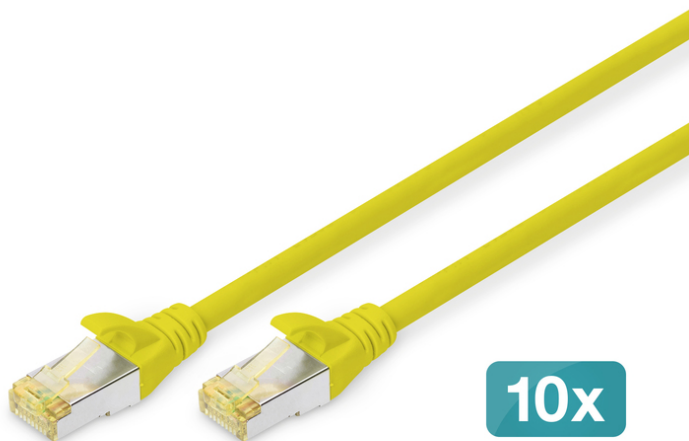

# DIGITUS CAT 6A S/FTP patchkabel, 10 stuks

DK-1644-A-010-Y-10  
EAN 4016032469148

### CAT 6A S-FTP patchkabel, koper, LSZH AWG 26/7, lengte 1 m, 10 stuks, kleur geel

De DIGITUS® CAT 6A klasse EA patchkabels zijn vervaardigd en getest volgens de ISO/IEC 11801 en DIN EN 50173 CAT 6A standaard. Ze garanderen dat de kabelinstallatie voldoet aan de ISO & EN Kanaalspecificatie en bieden uitstekende prestaties in DIGITUS® CAT 6A bekabeling. De prestaties zijn getest tot 500 MHz, inclusief prestatiekenmerken zoals near-end overspraak ("NEXT"). De DIGITUS® patchkabels zijn speciaal ontwikkeld om volledig te voldoen aan alle eisen in de verschillende toepassingsgebieden. Elke kabel is uitgerust met een gegoten anti-kniktule met trekcontlasting. De tulle heeft ook een vergrendelingshendelbeveiliging, die voorkomt dat de kabel blijft haken en dat de vergrendelingshendel van de stecker afbreekt. De gele kleur van de steekkers maakt het gemakkelijk om categorie 6A te herkennen.

### Toekomstgerichte standaarden en hoogwaardige kwaliteit voor uw netwerk.

- 2x RJ45-stecker (8P8C)
- Beugels met knikbeveiliging, trekcontlasting en vergrendelingshendelbescherming
- Lengteaanduiding op de motorkappen
- Geleider: Cu
- 10 stuks
- Configuratie: 1:1
- Categorie: CAT 6A
- Afscherming: S-FTP, paren in metaalfolie- en vlechtafscherming
- Lengte: 1 m
- Kleur: geel
- Mantel: LSOH
- Slanke versie: no
- Structuur: 4 x 2 AWG 26/7, getwist paar