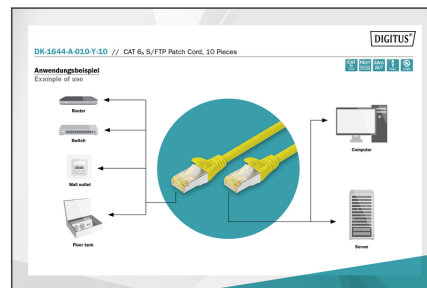

More images: