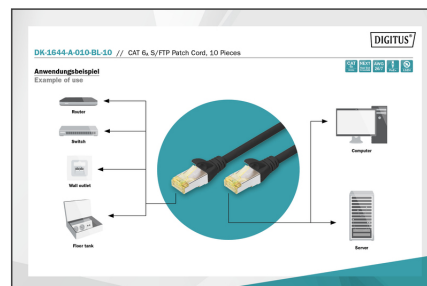

More images: