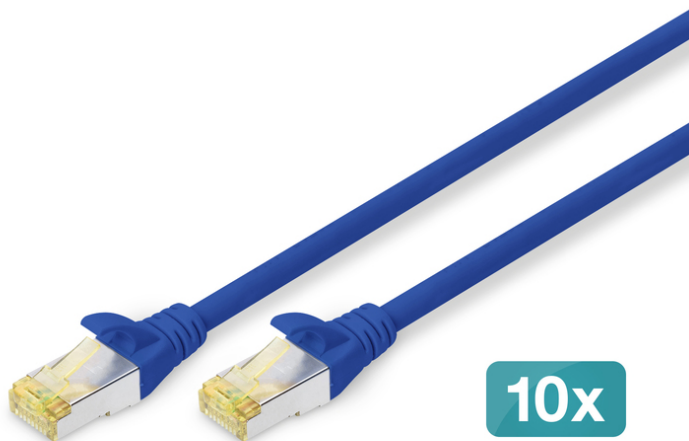

DIGITUS CAT 6A S/FTP patchkabel, 10 stuks

DK-1644-A-010-B-10
EAN 4016032469100

CAT 6A S-FTP patchkabel, koper, LSZH AWG 26/7, lengte 1 m, 10 stuks, kleur blauw

De DIGITUS® CAT 6A klasse EA patchkabels zijn vervaardigd en getest volgens de ISO/IEC 11801 en DIN EN 50173 CAT 6A standaard. Ze garanderen dat de kabelinstallatie voldoet aan de ISO & EN Kanaalspecificatie en bieden uitstekende prestaties in DIGITUS® CAT 6A bekabeling. De prestaties zijn getest tot 500 MHz, inclusief prestatiekenmerken zoals near-end overspraak ("NEXT"). De DIGITUS® patchkabels zijn speciaal ontwikkeld om volledig te voldoen aan alle eisen in de verschillende toepassingsgebieden. Elke kabel is uitgerust met een gegoten anti-kniktule met trekcontlasting. De tulle heeft ook een vergrendelingshendelbeveiliging, die voorkomt dat de kabel blijft haken en dat de vergrendelingshendel van de stekker afbreekt. De gele kleur van de stekkers maakt het gemakkelijk om categorie 6A te herkennen.

Toekomstgerichte standaarden en hoogwaardige kwaliteit voor uw netwerk.

- 2x RJ45-stekker (8P8C)
- Beugels met knikbeveiliging, trekcontlasting en vergrendelingshendelbescherming
- Lengteaanduiding op de motorkappen
- Geleider: Cu
- 10 stuks
- Configuratie: 1:1
- Categorie: CAT 6A
- Afscherming: S-FTP, paren in metaalfolie- en vlechtscherming
- Lengte: 1 m
- Kleur: blauw
- Mantel: LSOH
- Slanke versie: no
- Structuur: 4 x 2 AWG 26/7, getwist paar