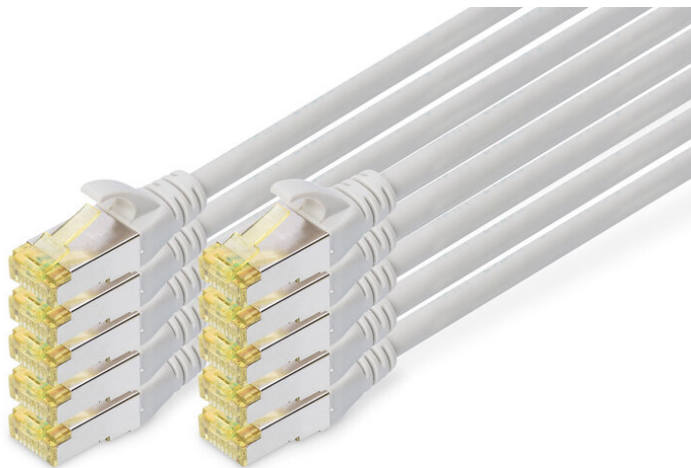

# DIGITUS CAT 6A S/FTP patchkabel, 10 stuks

DK-1644-A-050-10  
EAN 4016032469025

### CAT 6A S-FTP patchkabel, koper, LSZH AWG 26/7, lengte 5 m, 10 stuks, kleur grijs

De DIGITUS® CAT 6A klasse EA patchkabels zijn vervaardigd en getest volgens de ISO/IEC 11801 en DIN EN 50173 CAT 6A standaard. Ze garanderen dat de kabelinstallatie voldoet aan de ISO & EN Kanaalspecificatie en bieden uitstekende prestaties in DIGITUS® CAT 6A bekabeling. De prestaties zijn getest tot 500 MHz, inclusief prestatiekenmerken zoals near-end overspraak ("NEXT"). De DIGITUS® patchkabels zijn speciaal ontwikkeld om volledig te voldoen aan alle eisen in de verschillende toepassingsgebieden. Elke kabel is uitgerust met een gegoten anti-kniktule met trekcontlasting. De tulle heeft ook een vergrendelingshendelbeveiliging, die voorkomt dat de kabel blijft haken en dat de vergrendelingshendel van de stecker afbreekt. De gele kleur van de steekkers maakt het gemakkelijk om categorie 6A te herkennen.

### Toekomstgerichte standaarden en hoogwaardige kwaliteit voor uw netwerk.

- 2x RJ45-stecker (8P8C)
- Beugels met knikbeveiliging, trekcontlasting en vergrendelingshendelbescherming
- Lengteaanduiding op de motorkappen
- Binnengeleider: Koper (Cu)
- 10 stuks
- Configuratie: 1:1
- Categorie: CAT 6A
- Afscherming: S-FTP, paren in metaalfolie- en vlechtafscherming
- Lengte: 5 m
- Kleur: grijs
- Mantel: LSOH
- Slanke versie: no
- Structuur: 4 x 2 AWG 26/7, getwist paar