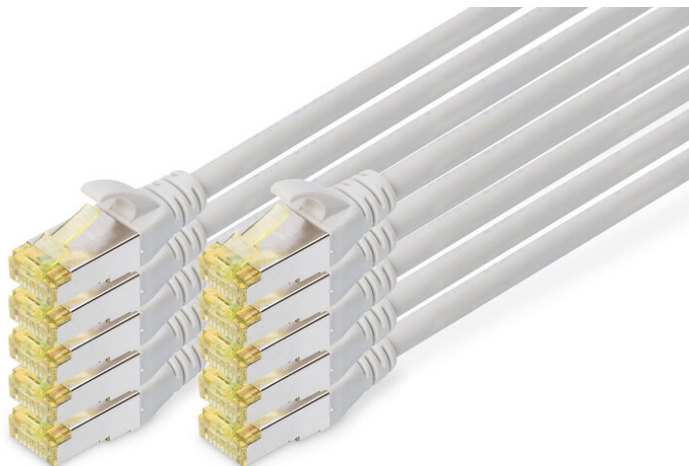

DIGITUS Câble de brassage CAT 6A S/FTP, 10 pièces

DK-1644-A-050-10
EAN 4016032469025

CAT 6A S-FTP Patchkabel, Cu, LSZH AWG 26/7, longueur 5 m, 10 pièces, couleur grise

Les câbles à paires, classe EA, catégorie 6A DIGITUS® sont fabriqués et testés conformément à la norme CAT 6A ISO/IEC 11801 et DIN EN 50173 Standard. Ils permettent de garantir la conformité de l'installation de câbles à la spécification de canal ISO et EN, et offrent une performance excellente au câblage CAT 6A DIGITUS®. La performance a été testée jusqu'à 500 MHz, y compris les caractéristiques de performance à l'instar de la paradiaphonie (« NEXT »). Les câbles de brassage DIGITUS® ont été spécialement conçus pour répondre aux besoins dans les différents domaines d'application de manière intégrale. Chaque câble est doté d'un manchon de protection anti-pli injecté avec décharge de traction. Par ailleurs, le manchon de protection dispose d'un levier à cran qui empêche l'enchevêtrement de câbles et protège en même temps le décrochage du levier à cran du connecteur. La coloration jaune des connecteurs permet une identification aisée de la catégorie 6A.

Un débit et une qualité de connexion excellents pour votre réseau.

- Connecteur 2x RJ45 (8P8C)
- Protecteurs de contact avec protection anti-courbure, dispositif de décharge de traction et protection de levier à cran
- Longueur sur l'embout
- Conducteur : Cu
- 10 pièces
- Configuration: 1:1
- Catégorie: Cat. 6a
- Blindage: S-FTP, blindage par feuillard et par tresse
- Longueur: 5 m
- Couleur: gris
- Gaine: LSOH
- Structure: 4x 2 AWG 26/7, paires torsadées
- Version Slim: Non