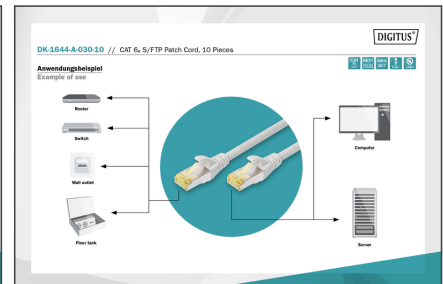

More images: