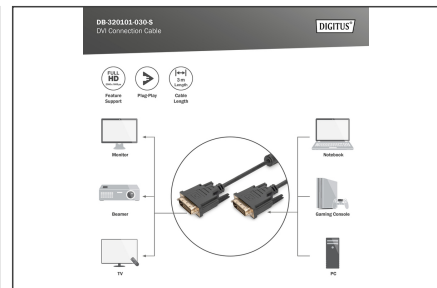

More images:

Safety notes

- When plugging and unplugging the cable, only grasp the plug and do not pull directly on the cable.
- Cables must not be kinked sharply or bent at tight angles, as this can damage the inner wires and lead to failures.
- Make sure that the cables are not under tensile load, as this can damage the insulation and the wires inside the cable.