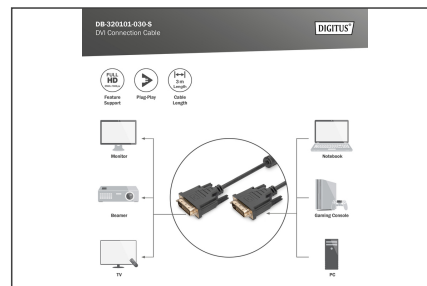

More images:

Safety notes

- Quando si collega e scollega il cavo, afferrare solo la spina e non tirare direttamente il cavo.
- I cavi non devono essere attorcigliati in modo brusco o piegati ad angolo retto, poiché ciò può danneggiare i fili interni e causare guasti.
- Assicurarsi che i cavi non siano sottoposti a carichi di trazione, che possono danneggiare l'isolamento e i fili all'interno del cavo.