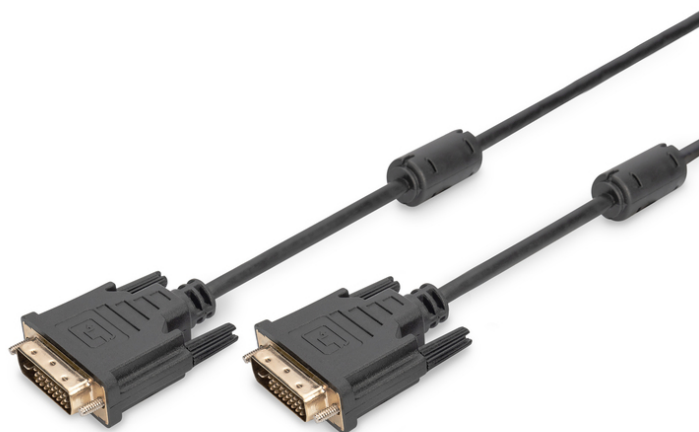

DIGITUS Cavo di collegamento DVI

DB-320101-030-S
EAN 4016032468776

Cavo di collegamento DVI, DVI(24+1), 2x ferrite St/St, 3,0 m, DVI-D Dual Link, bw

Questo cavo DVI (dual link) digitale, adatto full HD è adatto per collegare i dispositivi audio-video con interfaccia DVI(24+1), come per esempio PC, Notebook, Monitor, TV o proiettore.

Full HD, Link doppio

- Supporta fino a 2560 x 1600 pixel a 30 Hz
- AWG: 30
- Cappucci: stampato

- Colore cavo: nero
- Connettore 1: Spina DVI-D, (24+1)
- Connettore 2: Spina DVI-D, (24+1)
- Filtro in ferrite: 2 manicotti in ferrite
- Risoluzione max. HDTV: 2560 x 1600 pixel, 60Hz
- Standard HDTV: Full HD
- Superficie di contatto: placcata in nichel
- Lunghezza: 3 m
- Schermatura: tripla schermatura