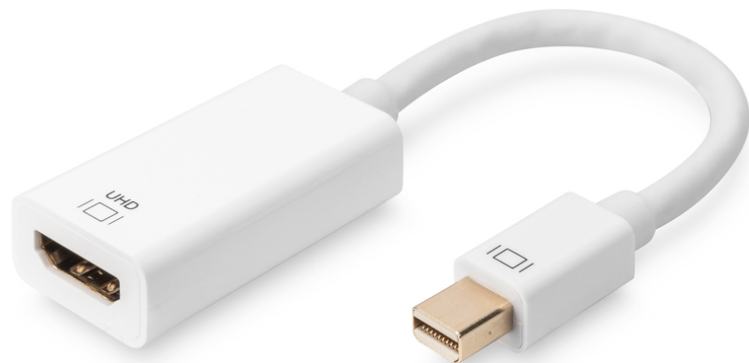

DIGITUS Adattatore attivo Mini DisplayPort / Convertitore DisplayPort, da DP a HDMI

DB-340416-002-W
EAN 4016032468769

Cavo adattatore DisplayPort, Mini DP - HDMI tipo A Conn./presa, 0,2m, HDMI 2.0, attivo, CE, oro, bn

L'adattatore / convertitore da Mini DisplayPort a HDMI 4K (da connettore Mini DisplayPort a presa HDMI) permette di riprodurre contenuti dal computer o notebook direttamente sul televisore. Supporta una risoluzione fino a 4096 x 2160p. Così le vostre foto, video, documenti, presentazioni, ecc. possono essere visualizzati in Ultra HD e possono essere utilizzati in modo ottimale durante le riunioni o in privato.

Converte segnali Mini DisplayPort in segnali HDMI fino a 4K di risoluzione

- Compatibile HDCP 1.3
- Larghezza di banda massima: 21,6 Gbps
- Versione HBR/modalità di trasferimento: HBR2 (5,40 Gbit/s per lane)
- AWG: 32

- Cappucci: stampato
- Colore cavo: bianco
- Connettore 1: Spina mini DP
- Connettore 2: Connettore jack HDMI tipo A
- Filtro in ferrite: non disponibile
- Interblocco: non disponibile
- Standard DisplayPort: DisplayPort 1.2
- Standard HDTV: Ultra HD 4K
- Superficie di contatto: placcata in nichel
- Lunghezza: 0.2 m
- AOC - Cavo attivo in fibra ottica: no
- Schermatura: Doppia schermatura