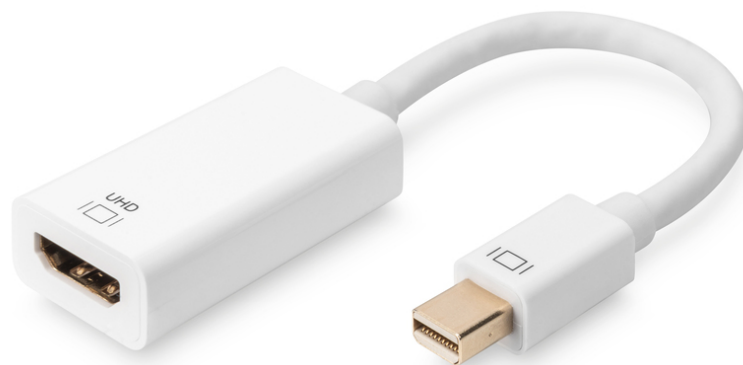

# DIGITUS Adaptador/convertidor Mini DisplayPort activo, DP a HDMI

DB-340416-002-W  
EAN 4016032468769

**Cable adaptador DisplayPort, mini DP - HDMI tipo A Macho/hembra, 0,2 m, HDMI 2.0, activo, CE, oro, blanco**

El adaptador/convertidor 4K Mini DisplayPort a HMDMI (conector macho Mini DisplayPort a conector hembra HDMI) le permite reproducir contenidos de su ordenador o notebook directamente en su televisor. Soporta una resolución de hasta 4096 x 2160p. De esta manera puede visualizar sus imágenes, vídeos, documentos, presentaciones, etc. en Ultra HD y utilizarlos de manera óptima en reuniones o en el ámbito particular.

**Convierte señales Mini DisplayPort a señales HDMI hasta una resolución de 4K**

- Compatible con HDCP 1.3
- Ancho de banda máximo: 21,6 Gbps
- Versión HBR/modo de transferencia: HBR2 (5,40 Gbit/s per lane)
- AWG: 32

- Color del cable: blanco
- Conector 1: Mini DP, macho
- Conector 2: HDMI tipo A, hembra
- Cubiertas: moldeado
- Dispositivo de bloqueo: no disponible
- Estándar DisplayPort: DisplayPort 1.2
- Estándar HDTV: Ultra HD 4K
- Filtro de ferrita: no disponible
- Superficie de contacto: niquelado
- Longitud: 0.2 m
- AOC - cable óptico activo: no
- Blindaje: Blindaje doble