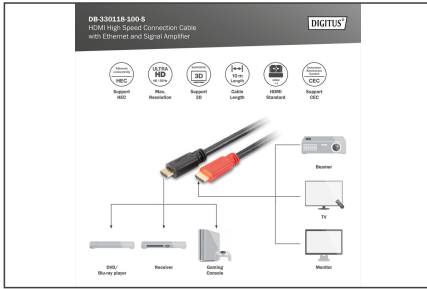

More images:

Safety notes

- När du ansluter och kopplar ur kabeln ska du bara ta tag i kontakten och inte dra direkt i kabeln.
- Kablar får inte knäckas skarpt eller böjas i snäva vinklar, eftersom detta kan skada de inre ledningarna och leda till fel.
- Se till att kablarna inte utsätts för dragbelastning, eftersom detta kan skada isoleringen och ledarna inuti kabeln.
- Se till att kablarna inte förläggs på ställen där de lätt kan skadas mekaniskt.
- Kablar bör inte användas i miljöer med extremt höga eller mycket låga temperaturer. Var uppmärksam på produktinformationen om kabelns maximala driftstemperatur
- Kontrollera kablarna regelbundet med avseende på synliga skador som sprickor, knäckningar eller tecken på slitage. Defekta kablar ska bytas ut omedelbart för att undvika fel, kortslutningar eller till och med elektriska stötar.

EU responsible person

EU based economic operator ensuring the product complies with the required regulations.

ASSMANN Electronic GmbH
Auf dem Schüffel 3
Lüdenscheid, Germany
<https://www.assmann.com>
info@assmann.com