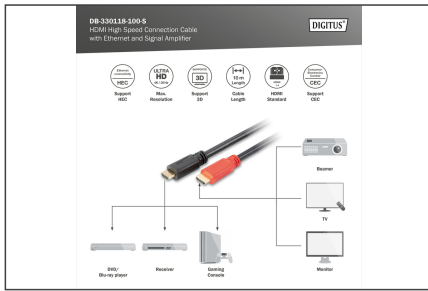

More images:

Safety notes

- Lors du branchement et du débranchement, saisissez le câble exclusivement par la fiche et ne tirez pas directement sur le câble.
- Les câbles ne doivent pas être pliés brusquement ou à des angles serrés, car cela peut endommager les fils internes et entraîner des pannes.
- Veillez à ce que les câbles ne soient pas soumis à une traction, car cela pourrait endommager l'isolation et les fils à l'intérieur du câble.
- Veillez à ce que les câbles ne soient pas placés dans des zones où ils peuvent facilement être endommagés mécaniquement.
- Les câbles ne doivent pas être utilisés dans des environnements où les températures sont extrêmement élevées ou très basses. Veillez à respecter les indications du produit concernant la température maximale de fonctionnement du câble.
- Vérifiez régulièrement que les câbles ne présentent pas de dommages visibles tels que des fissures, des plis ou des signes d'usure. Les câbles défectueux doivent être remplacés immédiatement afin d'éviter les pannes, les courts-circuits ou même les électrocutions.

EU responsible person

EU based economic operator ensuring the product complies with the required regulations.

ASSMANN Electronic GmbH
Auf dem Schüffel 3
Lüdenscheid, Germany
<https://www.assmann.com>
info@assmann.com