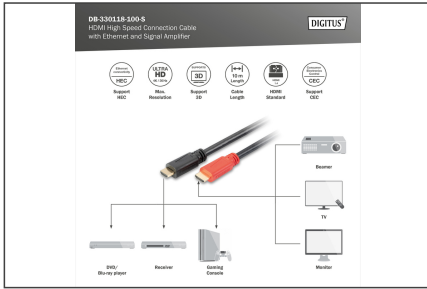

More images:

Safety notes

- Al enchufar y desenchufar el cable, sujete sólo el enchufe y no tire directamente del cable.
- Los cables no deben doblarse bruscamente ni formar ángulos cerrados, ya que esto puede dañar los hilos interiores y provocar averías.
- Asegúrese de que los cables no estén sometidos a tracción, ya que esto puede dañar el aislamiento y los hilos del interior del cable.
- Asegúrese de que los cables no se tienden en zonas donde puedan dañarse fácilmente de forma mecánica.
- Los cables no deben utilizarse en entornos con temperaturas extremadamente altas o muy bajas. Preste atención a la información del producto sobre la temperatura máxima de funcionamiento del cable
- Compruebe regularmente si los cables presentan daños visibles como grietas, dobleces o signos de desgaste. Los cables defectuosos deben sustituirse inmediatamente para evitar averías, cortocircuitos o incluso descargas eléctricas.

EU responsible person

EU based economic operator ensuring the product complies with the required regulations.

ASSMANN Electronic GmbH
Auf dem Schüffel 3
Lüdenscheid, Germany
<https://www.assmann.com>
info@assmann.com