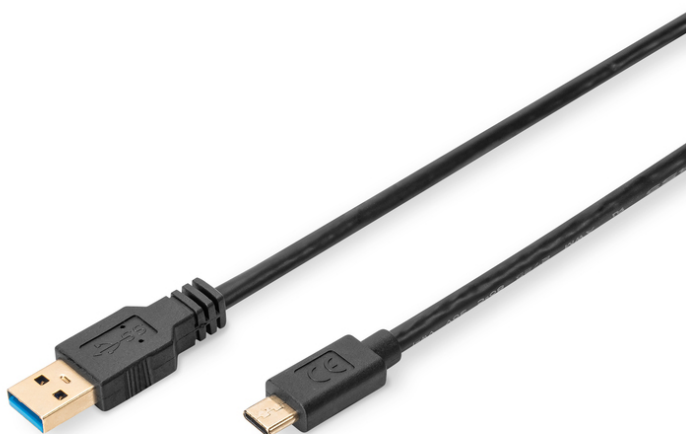

# DIGITUS Câble de raccordement USB Type-C Gén. 2, Type-C vers A

DB-300146-010-S  
EAN 4016032468684

**USB Type-C connection cable, type C to A M/M, 1.0m, Gen2, 3A, 10GB, 3.1 Version, CE, bl**

Pour le raccordement d'appareils USB externes (avec prise jack C, p. ex. tablette, ordinateur portable ou smartphone) à l'hôte USB (p. ex. ordinateur de bureau ou ordinateur portable). Taux de transmission des données jusqu'à 10 Gbit/s (Superspeed+).

**Pour une synchronisation et une recharge ultra rapides**

- Transmission de données SuperSpeed+ jusqu'à 10 Gbit/s - 20 fois plus rapide qu'USB 2.0
- Prend en charge une alimentation électrique allant jusqu'à 3 A

- Prend en charge la spécification USB PD (Power delivery).
- Connecteur Type-C utilisable des 2 côtés
- À compatibilité descendante USB 2.0 et 1.1
- AWG: 24/28
- Connecteur 1: Connecteur USB-C
- Connecteur 2: Connecteur USB A
- Connecteur Surface: plaqué nickel
- Couleur du câble: noir
- Longueur: 1 m
- Blindage: Double blindage
- Produits USB-C: Oui