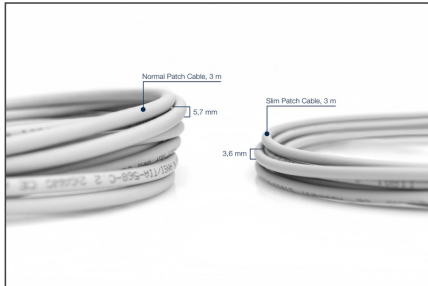

More images:

Safety notes

- När du ansluter och kopplar ur kabeln ska du bara ta tag i kontakten och inte dra direkt i kabeln.
- Kablar får inte knäckas skarpt eller böjas i snäva vinklar, eftersom detta kan skada de inre ledningarna och leda till fel.
- Se till att kablarna inte utsätts för dragbelastning, eftersom detta kan skada isoleringen och ledarna inuti kabeln.
- Se till att kablarna inte förläggs på ställen där de lätt kan skadas mekaniskt.
- Kablar bör inte användas i miljöer med extremt höga eller mycket låga temperaturer. Var uppmärksam på produktinformationen om kabelns maximala driftstemperatur
- Kontrollera kablarna regelbundet med avseende på synliga skador som sprickor, knäckningar eller tecken på slitage. Defekta kablar ska bytas ut omedelbart för att undvika fel, kortslutningar eller till och med elektriska stötar.

EU responsible person

EU based economic operator ensuring the product complies with the required regulations.

ASSMANN Electronic GmbH
Auf dem Schüffel 3
Lüdenscheid, Germany
<https://www.assmann.com>
info@assmann.com