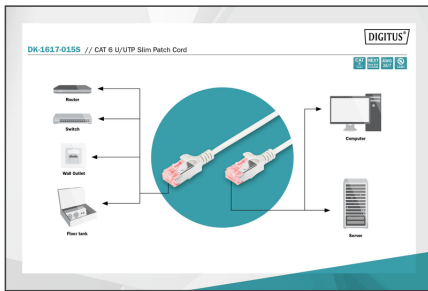

More images:

Safety notes

- När du ansluter och kopplar ur kabeln ska du bara ta tag i kontakten och inte dra direkt i kabeln.
- Kablar får inte knäckas skarpt eller böjas i snäva vinklar, eftersom detta kan skada de inre ledningarna och leda till fel.
- Se till att kablarna inte utsätts för dragbelastning, eftersom detta kan skada isoleringen och ledarna inuti kabeln.
- Se till att kablarna inte förläggs på ställen där de lätt kan skadas mekaniskt.
- Kablar bör inte användas i miljöer med extremt höga eller mycket låga temperaturer. Var uppmärksam på produktinformationen om kabelns maximala driftstemperatur
- Kontrollera kablarna regelbundet med avseende på synliga skador som sprickor, knäckningar eller tecken på slitage. Defekta kablar ska bytas ut omedelbart för att undvika fel, kortslutningar eller till och med elektriska stötar.

EU responsible person

EU based economic operator ensuring the product complies with the required regulations.

ASSMANN Electronic GmbH
Auf dem Schüffel 3
Lüdenscheid, Germany
<https://www.assmann.com>
info@assmann.com