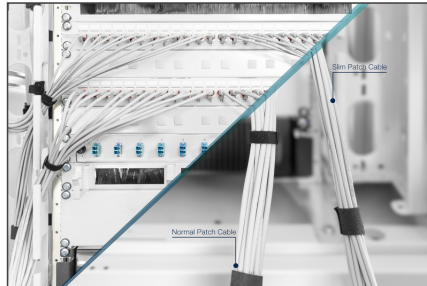

More images:

Safety notes

- När du ansluter och kopplar ur kabeln ska du bara ta tag i kontakten och inte dra direkt i kabeln.
- Kablar får inte knäckas skarpt eller böjas i snäva vinklar, eftersom detta kan skada de inre ledningarna och leda till fel.
- Se till att kablarna inte utsätts för dragbelastning, eftersom detta kan skada isoleringen och ledarna inuti kabeln.
- Se till att kablarna inte förläggs på ställen där de lätt kan skadas mekaniskt.
- Kablar bör inte användas i miljöer med extremt höga eller mycket låga temperaturer. Var uppmärksam på produktinformationen om kabelns maximala driftstemperatur
- Kontrollera kablarna regelbundet med avseende på synliga skador som sprickor, knäckningar eller tecken på slitage. Defekta kablar ska bytas ut omedelbart för att undvika fel, kortslutningar eller till och med elektriska stötar.

EU responsible person

EU based economic operator ensuring the product complies with the required regulations.

ASSMANN Electronic GmbH
Auf dem Schüffel 3
Lüdenscheid, Germany
<https://www.assmann.com>
info@assmann.com