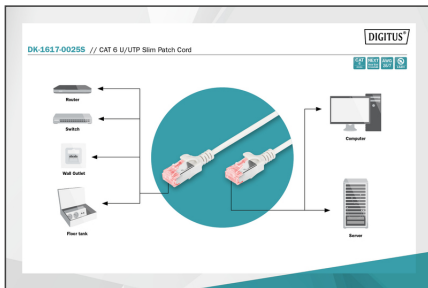

More images:

Safety notes

- Lors du branchement et du débranchement, saisissez le câble exclusivement par la fiche et ne tirez pas directement sur le câble.
- Les câbles ne doivent pas être pliés brusquement ou à des angles serrés, car cela peut endommager les fils internes et entraîner des pannes.
- Veillez à ce que les câbles ne soient pas soumis à une traction, car cela pourrait endommager l'isolation et les fils à l'intérieur du câble.
- Veillez à ce que les câbles ne soient pas placés dans des zones où ils peuvent facilement être endommagés mécaniquement.
- Les câbles ne doivent pas être utilisés dans des environnements où les températures sont extrêmement élevées ou très basses. Veillez à respecter les indications du produit concernant la température maximale de fonctionnement du câble.
- Vérifiez régulièrement que les câbles ne présentent pas de dommages visibles tels que des fissures, des plis ou des signes d'usure. Les câbles défectueux doivent être remplacés immédiatement afin d'éviter les pannes, les courts-circuits ou même les électrocutions.

EU responsible person

EU based economic operator ensuring the product complies with the required regulations.

ASSMANN Electronic GmbH
Auf dem Schüffel 3
Lüdenscheid, Germany
<https://www.assmann.com>
info@assmann.com