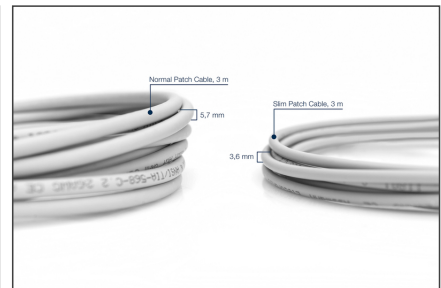

More images:

Safety notes

- Lors du branchement et du débranchement, saisissez le câble exclusivement par la fiche et ne tirez pas directement sur le câble.
- Les câbles ne doivent pas être pliés brusquement ou à des angles serrés, car cela peut endommager les fils internes et entraîner des pannes.
- Veillez à ce que les câbles ne soient pas soumis à une traction, car cela pourrait endommager l'isolation et les fils à l'intérieur du câble.
- Veillez à ce que les câbles ne soient pas placés dans des zones où ils peuvent facilement être endommagés mécaniquement.
- Les câbles ne doivent pas être utilisés dans des environnements où les températures sont extrêmement élevées ou très basses. Veillez à respecter les indications du produit concernant la température maximale de fonctionnement du câble.
- Vérifiez régulièrement que les câbles ne présentent pas de dommages visibles tels que des fissures, des plis ou des signes d'usure. Les câbles défectueux doivent être remplacés immédiatement afin d'éviter les pannes, les courts-circuits ou même les électrocutions.

EU responsible person

EU based economic operator ensuring the product complies with the required regulations.

ASSMANN Electronic GmbH
Auf dem Schüffel 3
Lüdenscheid, Germany
<https://www.assmann.com>
info@assmann.com