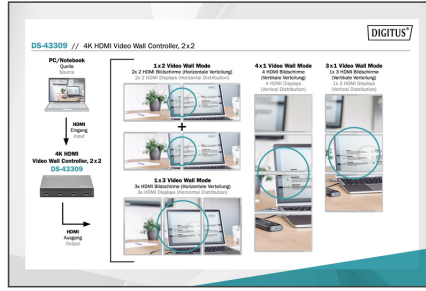

More images:

Safety notes

- Cihaz bir fişli güç kaynağı ile çalıştırılıyorsa, güç adaptörünün doğru bağlandığından ve belirtilen gereksinimleri (örn. voltaj ve akım) karşıladığından emin olun.
- Kararlı sinyal iletimi sağlamak için yalnızca sertifikalı CAT5e veya CAT6 kabloları kullanın.
- Özellikle uzun kablo geçişleri için veya parazite eğilimli ortamlarda, korumalı ağ kablolarının kullanılması önerilir.
- Sinyal kalitesini etkileyebilecek gevşek kontakları önlemek için tüm bağlantıların sıkı ve sağlam olduğundan emin olun. HDMI ve Ethernet bağlantılarının doğru bağlandığından emin olun.
- Sinyal parazitini önlemek için CAT kablosunun yüksek voltajlı güç hatlarının veya diğer güçlü elektromanyetik parazit kaynaklarının yakınına dâşenmediğinden emin olun.
- Cihazı sadece belirtilen sıcaklık aralığında çalıştırın.
- Cihazı açık havada veya nemli ya da ıslak ortamlarda kullanmayın
- Tüm bağlantıları ve kabloları aşınma veya hasar açısından düzenli olarak kontrol edin. Kablolar ve bağlantılar, özellikle sık kullanımda veya uzun kurulumlarda aşınabilir ve bu da düşük sinyal kalitesine veya sistem arızasına yol açabilir.

EU responsible person

EU based economic operator ensuring the product complies with the required regulations.

ASSMANN Electronic GmbH
Auf dem Schüffel 3
Lüdenscheid, Germany
<https://www.assmann.com>
info@assmann.com