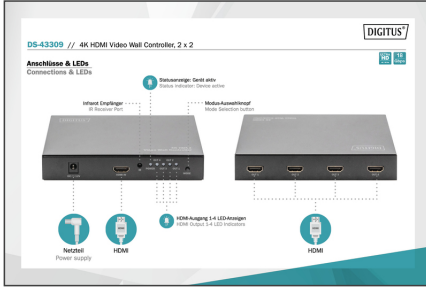

More images:

Safety notes

- Cihaz bir fişli güç kaynağı ile çalıştırılıyorsa, güç adaptörünün doğru bağlandığından ve belirtilen gereksinimleri (örn. voltaj ve akım) karşıladığından emin olun.
- Kararlı sinyal iletimi sağlamak için yalnızca sertifikalı CAT5e veya CAT6 kabloları kullanın.
- Özellikle uzun kablo geçişleri için veya parazite eğilimli ortamlarda, korumalı ağ kablolarının kullanılması önerilir.
- Sinyal kalitesini etkileyebilecek gevşek kontakları önlemek için tüm bağlantıların sıkı ve sağlam olduğundan emin olun. HDMI ve Ethernet bağlantılarının doğru bağlandığından emin olun.
- Sinyal parazitini önlemek için CAT kablosunun yüksek voltajlı güç hatlarının veya diğer güçlü elektromanyetik parazit kaynaklarının yakınına döşenmediğinden emin olun.
- Cihazı sadece belirtilen sıcaklık aralığında çalıştırın.
- Cihazı açık havada veya nemli ya da ıslak ortamlarda kullanmayın
- Tüm bağlantıları ve kabloları aşınma veya hasar açısından düzenli olarak kontrol edin. Kablolar ve bağlantılar, özellikle sık kullanımda veya uzun kurulumlarda aşınabilir ve bu da düşük sinyal kalitesine veya sistem arızasına yol açabilir.

EU responsible person

EU based economic operator ensuring the product complies with the required regulations.

ASSMANN Electronic GmbH
Auf dem Schüffel 3
Lüdenscheid, Germany
<https://www.assmann.com>
info@assmann.com