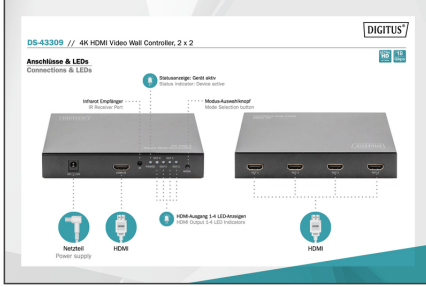

More images:

Safety notes

- Cihaz bir fişli güç kaynağı ile çalıştırılıyorsa, güç adaptörünün doğru bağlandığından ve belirtilen gereksinimleri (örn. voltaj ve akım) karşıladığından emin olun.
- Kararlı sinyal iletimi sağlamak için yalnızca sertifikalı CAT5e veya CAT6 kabloları kullanın.
- Özellikle uzun kablo geçişleri için veya parazite eğilimli ortamlarda, korumalı ağ kablolarının kullanılması önerilir.
- Sinyal kalitesini etkileyebilecek gevşek kontakları önlemek için tüm bağlantıların sıkı ve sağlam olduğundan emin olun. HDMI ve Ethernet bağlantılarının doğru bağlandığından emin olun.
- Sinyal parazitini önlemek için CAT kablosunun yüksek voltajlı güç hatlarının veya diğer güçlü elektromanyetik parazit kaynaklarının yakınına dâşenmediğinden emin olun.
- Cihazı sadece belirtilen sıcaklık aralığında çalıştırın.
- Cihazı açık havada veya nemli ya da ıslak ortamlarda kullanmayın
- Tüm bağlantıları ve kabloları aşınma veya hasar açısından düzenli olarak kontrol edin. Kablolar ve bağlantılar, özellikle sık kullanımda veya uzun kurulumlarda aşınabilir ve bu da düşük sinyal kalitesine veya sistem arızasına yol açabilir.

EU responsible person

EU based economic operator ensuring the product complies with the required regulations.

ASSMANN Electronic GmbH
Auf dem Schüffel 3
Lüdenscheid, Germany
<https://www.assmann.com>
info@assmann.com