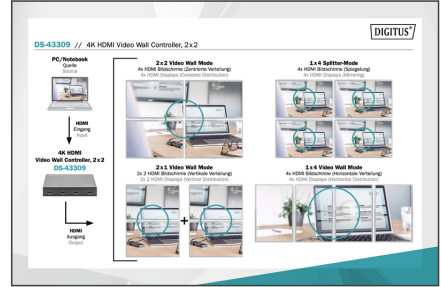

More images:

Safety notes

- Cihaz bir fişli güç kaynağı ile çalıştırılıyorsa, güç adaptörünün doğru bağlandığından ve belirtilen gereksinimleri (örn. voltaj ve akım) karşıladığından emin olun.
- Kararlı sinyal iletimi sağlamak için yalnızca sertifikalı CAT5e veya CAT6 kabloları kullanın.
- Özellikle uzun kablo geçişleri için veya parazite eğilimli ortamlarda, korumalı ağ kablolarının kullanılması önerilir.
- Sinyal kalitesini etkileyebilecek gevşek kontakları önlemek için tüm bağlantıların sıkı ve sağlam olduğundan emin olun. HDMI ve Ethernet bağlantılarının doğru bağlandığından emin olun.
- Sinyal parazitini önlemek için CAT kablosunun yüksek voltajlı güç hatlarının veya diğer güçlü elektromanyetik parazit kaynaklarının yakınına döşenmediğinden emin olun.
- Cihazı sadece belirtilen sıcaklık aralığında çalıştırın.
- Cihazı açık havada veya nemli ya da ıslak ortamlarda kullanmayın
- Tüm bağlantıları ve kabloları aşınma veya hasar açısından düzenli olarak kontrol edin. Kablolar ve bağlantılar, özellikle sık kullanımda veya uzun kurulumlarda aşınabilir ve bu da düşük sinyal kalitesine veya sistem arızasına yol açabilir.

EU responsible person

EU based economic operator ensuring the product complies with the required regulations.

ASSMANN Electronic GmbH
Auf dem Schüffel 3
Lüdenscheid, Germany
<https://www.assmann.com>
info@assmann.com