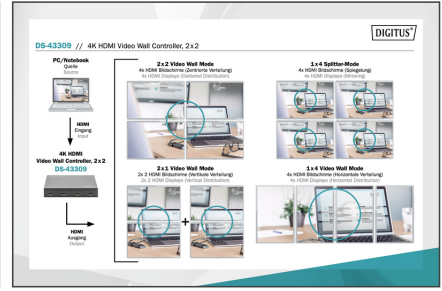

More images:

Safety notes

- Cihaz bir fişli güç kaynağı ile çalıştırılıyorsa, güç adaptörünün doğru bağlandığından ve belirtilen gereksinimleri (örn. voltaj ve akım) karşıladığından emin olun.
- Kararlı sinyal iletimi sağlamak için yalnızca sertifikalı CAT5e veya CAT6 kabloları kullanın.
- Özellikle uzun kablo geçişleri için veya parazite eğilimli ortamlarda, korumalı ağ kablolarının kullanılması önerilir.
- Sinyal kalitesini etkileyebilecek gevşek kontakları önlemek için tüm bağlantıların sıkı ve sağlam olduğundan emin olun. HDMI ve Ethernet bağlantılarının doğru bağlandığından emin olun.
- Sinyal parazitini önlemek için CAT kablosunun yüksek voltajlı güç hatlarının veya diğer güçlü elektromanyetik parazit kaynaklarının yakınına dâşenmediğinden emin olun.
- Cihazı sadece belirtilen sıcaklık aralığında çalıştırın.
- Cihazı açık havada veya nemli ya da ıslak ortamlarda kullanmayın
- Tüm bağlantıları ve kabloları aşınma veya hasar açısından düzenli olarak kontrol edin. Kablolar ve bağlantılar, özellikle sık kullanımda veya uzun kurulumlarda aşınabilir ve bu da düşük sinyal kalitesine veya sistem arızasına yol açabilir.

EU responsible person

EU based economic operator ensuring the product complies with the required regulations.

ASSMANN Electronic GmbH
Auf dem Schüffel 3
Lüdenscheid, Germany
<https://www.assmann.com>
info@assmann.com