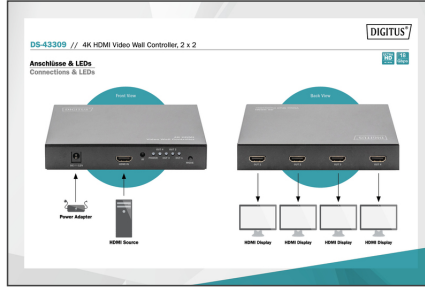

More images:

Safety notes

- Cihaz bir fişli güç kaynağı ile çalıştırılıyorsa, güç adaptörünün doğru bağlandığından ve belirtilen gereksinimleri (örn. voltaj ve akım) karşıladığından emin olun.
- Kararlı sinyal iletimi sağlamak için yalnızca sertifikalı CAT5e veya CAT6 kabloları kullanın.
- Özellikle uzun kablo geçişleri için veya parazite eğilimli ortamlarda, korumalı ağ kablolarının kullanılması önerilir.
- Sinyal kalitesini etkileyebilecek gevşek kontakları önlemek için tüm bağlantıların sıkı ve sağlam olduğundan emin olun. HDMI ve Ethernet bağlantılarının doğru bağlandığından emin olun.
- Sinyal parazitini önlemek için CAT kablosunun yüksek voltajlı güç hatlarının veya diğer güçlü elektromanyetik parazit kaynaklarının yakınına döşenmediğinden emin olun.
- Cihazı sadece belirtilen sıcaklık aralığında çalıştırın.
- Cihazı açık havada veya nemli ya da ıslak ortamlarda kullanmayın
- Tüm bağlantıları ve kabloları aşınma veya hasar açısından düzenli olarak kontrol edin. Kablolar ve bağlantılar, özellikle sık kullanımda veya uzun kurulumlarda aşınabilir ve bu da düşük sinyal kalitesine veya sistem arızasına yol açabilir.

EU responsible person

EU based economic operator ensuring the product complies with the required regulations.

ASSMANN Electronic GmbH
Auf dem Schüffel 3
Lüdenscheid, Germany
<https://www.assmann.com>
info@assmann.com