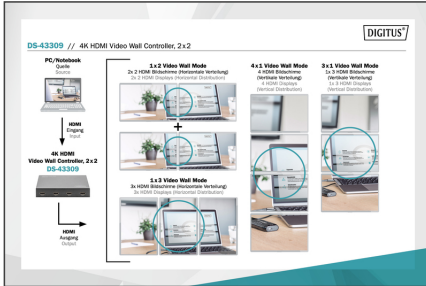

More images:

Safety notes

- Cihaz bir fişli güç kaynağı ile çalıştırılıyorsa, güç adaptörünün doğru bağlandığından ve belirtilen gereksinimleri (örn. voltaj ve akım) karşıladığından emin olun.
- Kararlı sinyal iletimi sağlamak için yalnızca sertifikalı CAT5e veya CAT6 kabloları kullanın.
- Özellikle uzun kablo geçişleri için veya parazite eğilimli ortamlarda, korumalı ağ kablolarının kullanılması önerilir.
- Sinyal kalitesini etkileyebilecek gevşek kontakları önlemek için tüm bağlantıların sıkı ve sağlam olduğundan emin olun. HDMI ve Ethernet bağlantılarının doğru bağlandığından emin olun.
- Sinyal parazitini önlemek için CAT kablosunun yüksek voltajlı güç hatlarının veya diğer güçlü elektromanyetik parazit kaynaklarının yakınına döşenmediğinden emin olun.
- Cihazı sadece belirtilen sıcaklık aralığında çalıştırın.
- Cihazı açık havada veya nemli ya da ıslak ortamlarda kullanmayın
- Tüm bağlantıları ve kabloları aşınma veya hasar açısından düzenli olarak kontrol edin. Kablolar ve bağlantılar, özellikle sık kullanımda veya uzun kurulumlarda aşınabilir ve bu da düşük sinyal kalitesine veya sistem arızasına yol açabilir.

EU responsible person

EU based economic operator ensuring the product complies with the required regulations.

ASSMANN Electronic GmbH
Auf dem Schüffel 3
Lüdenscheid, Germany
<https://www.assmann.com>
info@assmann.com