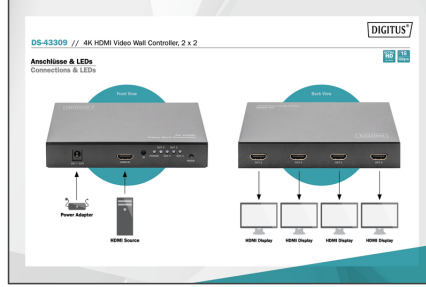

More images:

Safety notes

- Cihaz bir fişli güç kaynağı ile çalıştırılıyorsa, güç adaptörünün doğru bağlandığından ve belirtilen gereksinimleri (örn. voltaj ve akım) karşıladığından emin olun.
- Kararlı sinyal iletimi sağlamak için yalnızca sertifikalı CAT5e veya CAT6 kabloları kullanın.
- Özellikle uzun kablo geçişleri için veya parazite eğilimli ortamlarda, korumalı ağ kablolarının kullanılması önerilir.
- Sinyal kalitesini etkileyebilecek gevşek kontakları önlemek için tüm bağlantıların sıkı ve sağlam olduğundan emin olun. HDMI ve Ethernet bağlantılarının doğru bağlandığından emin olun.
- Sinyal parazitini önlemek için CAT kablosunun yüksek voltajlı güç hatlarının veya diğer güçlü elektromanyetik parazit kaynaklarının yakınına dâşenmediğinden emin olun.
- Cihazı sadece belirtilen sıcaklık aralığında çalıştırın.
- Cihazı açık havada veya nemli ya da ıslak ortamlarda kullanmayın
- Tüm bağlantıları ve kabloları aşınma veya hasar açısından düzenli olarak kontrol edin. Kablolar ve bağlantılar, özellikle sık kullanımda veya uzun kurulumlarda aşınabilir ve bu da düşük sinyal kalitesine veya sistem arızasına yol açabilir.

EU responsible person

EU based economic operator ensuring the product complies with the required regulations.

ASSMANN Electronic GmbH
Auf dem Schüffel 3
Lüdenscheid, Germany
<https://www.assmann.com>
info@assmann.com