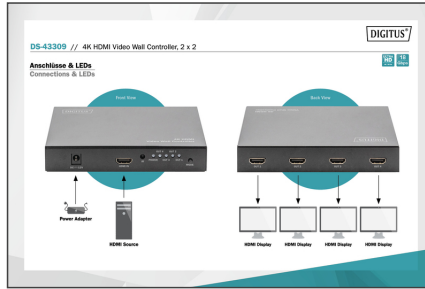

More images:

Safety notes

- Als het apparaat gevoed wordt door een plug-in voeding, controleer dan of de voedingsadapter correct is aangesloten en voldoet aan de opgegeven vereisten (bijv. spanning en stroom).
- Gebruik alleen gecertificeerde CAT5e- of CAT6-kabels voor een stabiele signaaloverdracht.
- Voor bijzonder lange kabeltrajecten of in storingsgevoelige omgevingen wordt aanbevolen om afgeschermd netwerkabels te gebruiken.
- Zorg ervoor dat alle aansluitingen goed vastzitten om losse contacten te voorkomen die de signaalkwaliteit kunnen beïnvloeden. Zorg ervoor dat de HDMI- en Ethernet-aansluitingen correct zijn aangesloten.
- Zorg ervoor dat de CAT-kabel niet in de buurt van hoogspanningsleidingen of andere sterke bronnen van elektromagnetische interferentie wordt gelegd om signaalinterferentie te voorkomen.
- Gebruik het apparaat alleen binnen het opgegeven temperatuurbereik.
- Gebruik het apparaat niet buitenshuis of in vochtige of natte omgevingen
- Controleer alle aansluitingen en kabels regelmatig op slijtage of schade. Kabels en aansluitingen kunnen verslijten, vooral bij veelvuldig gebruik of lange installaties, wat kan leiden tot een slechte signaalkwaliteit of systeemstoring.

EU responsible person

EU based economic operator ensuring the product complies with the required regulations.

ASSMANN Electronic GmbH
Auf dem Schüffel 3
Lüdenscheid, Germany
<https://www.assmann.com>
info@assmann.com