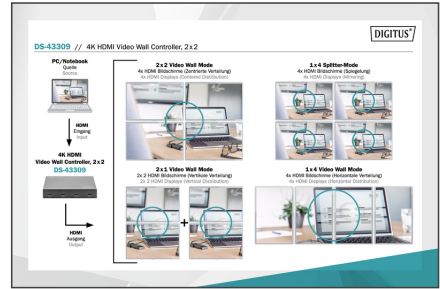

More images:

Safety notes

- Als het apparaat gevoed wordt door een plug-in voeding, controleer dan of de voedingsadapter correct is aangesloten en voldoet aan de opgegeven vereisten (bijv. spanning en stroom).
- Gebruik alleen gecertificeerde CAT5e- of CAT6-kabels voor een stabiele signaaloverdracht.
- Voor bijzonder lange kabeltrajecten of in storingsgevoelige omgevingen wordt aanbevolen om afgeschermd netwerkabels te gebruiken.
- Zorg ervoor dat alle aansluitingen goed vastzitten om losse contacten te voorkomen die de signaalkwaliteit kunnen beïnvloeden. Zorg ervoor dat de HDMI- en Ethernet-aansluitingen correct zijn aangesloten.
- Zorg ervoor dat de CAT-kabel niet in de buurt van hoogspanningsleidingen of andere sterke bronnen van elektromagnetische interferentie wordt gelegd om signaalinterferentie te voorkomen.
- Gebruik het apparaat alleen binnen het opgegeven temperatuurbereik.
- Gebruik het apparaat niet buitenshuis of in vochtige of natte omgevingen
- Controleer alle aansluitingen en kabels regelmatig op slijtage of schade. Kabels en aansluitingen kunnen verslijten, vooral bij veelvuldig gebruik of lange installaties, wat kan leiden tot een slechte signaalkwaliteit of systeemstoring.

EU responsible person

EU based economic operator ensuring the product complies with the required regulations.

ASSMANN Electronic GmbH
Auf dem Schüffel 3
Lüdenscheid, Germany
<https://www.assmann.com>
info@assmann.com