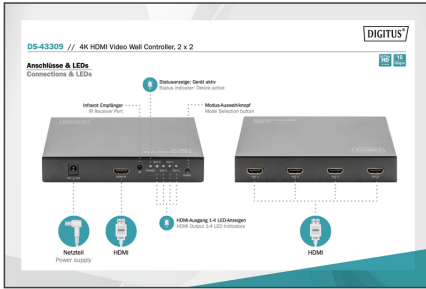

More images:

Safety notes

- Als het apparaat gevoed wordt door een plug-in voeding, controleer dan of de voedingsadapter correct is aangesloten en voldoet aan de opgegeven vereisten (bijv. spanning en stroom).
- Gebruik alleen gecertificeerde CAT5e- of CAT6-kabels voor een stabiele signaaloverdracht.
- Voor bijzonder lange kabeltrajecten of in storingsgevoelige omgevingen wordt aanbevolen om afgeschermd netwerkabels te gebruiken.
- Zorg ervoor dat alle aansluitingen goed vastzitten om losse contacten te voorkomen die de signaalkwaliteit kunnen beïnvloeden. Zorg ervoor dat de HDMI- en Ethernet-aansluitingen correct zijn aangesloten.
- Zorg ervoor dat de CAT-kabel niet in de buurt van hoogspanningsleidingen of andere sterke bronnen van elektromagnetische interferentie wordt gelegd om signaalinterferentie te voorkomen.
- Gebruik het apparaat alleen binnen het opgegeven temperatuurbereik.
- Gebruik het apparaat niet buitenshuis of in vochtige of natte omgevingen
- Controleer alle aansluitingen en kabels regelmatig op slijtage of schade. Kabels en aansluitingen kunnen verslijten, vooral bij veelvuldig gebruik of lange installaties, wat kan leiden tot een slechte signaalkwaliteit of systeemstoring.

EU responsible person

EU based economic operator ensuring the product complies with the required regulations.

ASSMANN Electronic GmbH
Auf dem Schüffel 3
Lüdenscheid, Germany
<https://www.assmann.com>
info@assmann.com