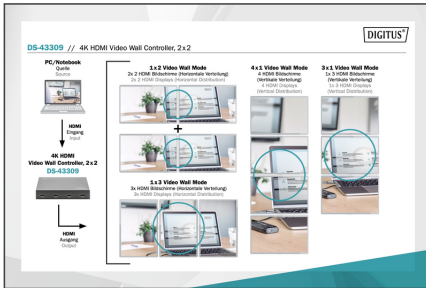

More images:

Safety notes

- Als het apparaat gevoed wordt door een plug-in voeding, controleer dan of de voedingsadapter correct is aangesloten en voldoet aan de opgegeven vereisten (bijv. spanning en stroom).
- Gebruik alleen gecertificeerde CAT5e- of CAT6-kabels voor een stabiele signaaloverdracht.
- Voor bijzonder lange kabeltrajecten of in storingsgevoelige omgevingen wordt aanbevolen om afgeschermd netwerkabels te gebruiken.
- Zorg ervoor dat alle aansluitingen goed vastzitten om losse contacten te voorkomen die de signaalkwaliteit kunnen beïnvloeden. Zorg ervoor dat de HDMI- en Ethernet-aansluitingen correct zijn aangesloten.
- Zorg ervoor dat de CAT-kabel niet in de buurt van hoogspanningsleidingen of andere sterke bronnen van elektromagnetische interferentie wordt gelegd om signaalinterferentie te voorkomen.
- Gebruik het apparaat alleen binnen het opgegeven temperatuurbereik.
- Gebruik het apparaat niet buitenshuis of in vochtige of natte omgevingen
- Controleer alle aansluitingen en kabels regelmatig op slijtage of schade. Kabels en aansluitingen kunnen verslijten, vooral bij veelvuldig gebruik of lange installaties, wat kan leiden tot een slechte signaalkwaliteit of systeemstoring.

EU responsible person

EU based economic operator ensuring the product complies with the required regulations.

ASSMANN Electronic GmbH
Auf dem Schüffel 3
Lüdenscheid, Germany
<https://www.assmann.com>
info@assmann.com