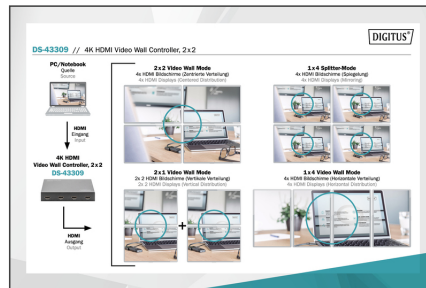

More images:

Safety notes

- Si el aparato se alimenta mediante una fuente de alimentación enchufable, asegúrese de que el adaptador de corriente está conectado correctamente y cumple los requisitos especificados (por ejemplo, tensión y corriente).
- Utilice únicamente cables CAT5e o CAT6 certificados para garantizar una transmisión estable de la señal.
- Para tendidos de cable especialmente largos o en entornos propensos a las interferencias, se recomienda utilizar cables de red apantallados.
- Asegúrese de que todas las conexiones estén bien apretadas para evitar contactos sueltos que puedan afectar a la calidad de la señal. Asegúrese de que las conexiones HDMI y Ethernet están conectadas correctamente.
- Asegúrese de que el cable CAT no está cerca de líneas de alta tensión u otras fuentes de interferencia electromagnética para evitar interferencias en la señal.
- Utilice el aparato sólo dentro del rango de temperatura especificado.
- No utilice el dispositivo al aire libre ni en entornos húmedos o mojados.
- Compruebe periódicamente que todas las conexiones y cables no estén desgastados o dañados. Los cables y las conexiones pueden desgastarse, especialmente con el uso frecuente o las instalaciones largas,
- lo que puede provocar una mala calidad de la señal o un fallo del sistema.

EU responsible person

EU based economic operator ensuring the product complies with the required regulations.

ASSMANN Electronic GmbH
Auf dem Schüffel 3
Lüdenscheid, Germany
<https://www.assmann.com>
info@assmann.com