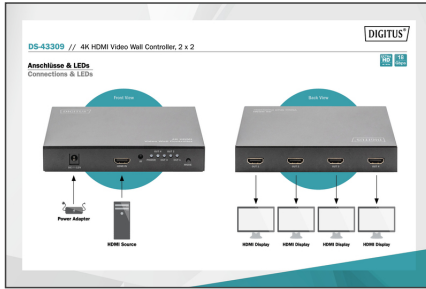

More images:

Safety notes

- Si el aparato se alimenta mediante una fuente de alimentación enchufable, asegúrese de que el adaptador de corriente está conectado correctamente y cumple los requisitos especificados (por ejemplo, tensión y corriente).
- Utilice únicamente cables CAT5e o CAT6 certificados para garantizar una transmisión estable de la señal.
- Para tendidos de cable especialmente largos o en entornos propensos a las interferencias, se recomienda utilizar cables de red apantallados.
- Asegúrese de que todas las conexiones estén bien apretadas para evitar contactos sueltos que puedan afectar a la calidad de la señal. Asegúrese de que las conexiones HDMI y Ethernet están conectadas correctamente.
- Asegúrese de que el cable CAT no está cerca de líneas de alta tensión u otras fuentes de interferencia electromagnética para evitar interferencias en la señal.
- Utilice el aparato sólo dentro del rango de temperatura especificado.
- No utilice el dispositivo al aire libre ni en entornos húmedos o mojados.
- Compruebe periódicamente que todas las conexiones y cables no estén desgastados o dañados. Los cables y las conexiones pueden desgastarse, especialmente con el uso frecuente o las instalaciones largas,
- lo que puede provocar una mala calidad de la señal o un fallo del sistema.

EU responsible person

EU based economic operator ensuring the product complies with the required regulations.

ASSMANN Electronic GmbH
Auf dem Schüffel 3
Lüdenscheid, Germany
<https://www.assmann.com>
info@assmann.com