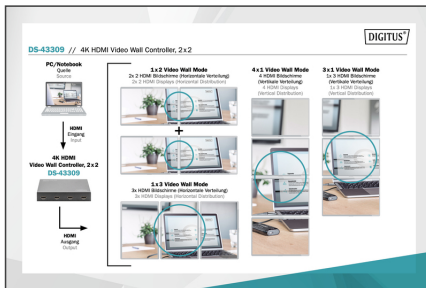

More images:

Safety notes

- Si el aparato se alimenta mediante una fuente de alimentación enchufable, asegúrese de que el adaptador de corriente está conectado correctamente y cumple los requisitos especificados (por ejemplo, tensión y corriente).
- Utilice únicamente cables CAT5e o CAT6 certificados para garantizar una transmisión estable de la señal.
- Para tendidos de cable especialmente largos o en entornos propensos a las interferencias, se recomienda utilizar cables de red apantallados.
- Asegúrese de que todas las conexiones estén bien apretadas para evitar contactos sueltos que puedan afectar a la calidad de la señal. Asegúrese de que las conexiones HDMI y Ethernet están conectadas correctamente.
- Asegúrese de que el cable CAT no está cerca de líneas de alta tensión u otras fuentes de interferencia electromagnética para evitar interferencias en la señal.
- Utilice el aparato sólo dentro del rango de temperatura especificado.
- No utilice el dispositivo al aire libre ni en entornos húmedos o mojados.
- Compruebe periódicamente que todas las conexiones y cables no estén desgastados o dañados. Los cables y las conexiones pueden desgastarse, especialmente con el uso frecuente o las instalaciones largas,
- lo que puede provocar una mala calidad de la señal o un fallo del sistema.

EU responsible person

EU based economic operator ensuring the product complies with the required regulations.

ASSMANN Electronic GmbH
Auf dem Schüffel 3
Lüdenscheid, Germany
<https://www.assmann.com>
info@assmann.com