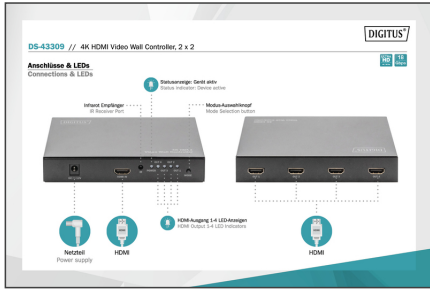

More images:

Safety notes

- Si el aparato se alimenta mediante una fuente de alimentación enchufable, asegúrese de que el adaptador de corriente está conectado correctamente y cumple los requisitos especificados (por ejemplo, tensión y corriente).
- Utilice únicamente cables CAT5e o CAT6 certificados para garantizar una transmisión estable de la señal.
- Para tendidos de cable especialmente largos o en entornos propensos a las interferencias, se recomienda utilizar cables de red apantallados.
- Asegúrese de que todas las conexiones estén bien apretadas para evitar contactos sueltos que puedan afectar a la calidad de la señal. Asegúrese de que las conexiones HDMI y Ethernet están conectadas correctamente.
- Asegúrese de que el cable CAT no está cerca de líneas de alta tensión u otras fuentes de interferencia electromagnética para evitar interferencias en la señal.
- Utilice el aparato sólo dentro del rango de temperatura especificado.
- No utilice el dispositivo al aire libre ni en entornos húmedos o mojados.
- Compruebe periódicamente que todas las conexiones y cables no estén desgastados o dañados. Los cables y las conexiones pueden desgastarse, especialmente con el uso frecuente o las instalaciones largas,
- lo que puede provocar una mala calidad de la señal o un fallo del sistema.

EU responsible person

EU based economic operator ensuring the product complies with the required regulations.

ASSMANN Electronic GmbH
Auf dem Schüffel 3
Lüdenscheid, Germany
<https://www.assmann.com>
info@assmann.com