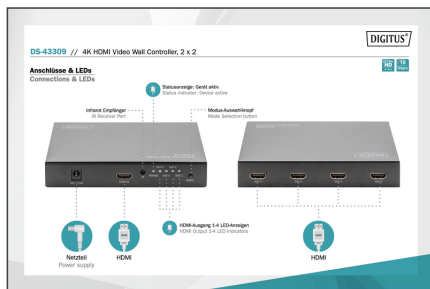

Weitere Anwendungsbilder:

Sicherheitshinweise

- Bei Versorgung des Gerätes per Steckernetzteil stellen sie sicher, dass der Stromadapter korrekt angeschlossen ist und den angegebenen Anforderungen entspricht (z. B. Spannung und Stromstärke).
- Verwenden sie ausschließlich zertifizierte CAT5e oder CAT6-Kabel um eine stabile Signalübertragung zu gewährleisten.
- Bei besonders langen Kabelstrecken oder in störungsanfälligen Umgebungen empfiehlt es sich, geschirmte Netzwerkkabel zu verwenden.
- Beachten sie, dass alle Verbindungen fest und sicher sind, um Wackelkontakte zu vermeiden, die die Signalqualität beeinträchtigen könnten. Vergewissere dich, dass die HDMI- und Ethernet-Anschlüsse richtig verbunden sind.
- Stellen sie sicher, dass das CAT-Kabel nicht in der Nähe von Hochspannungsleitungen oder anderen starken elektromagnetischen Störquellen verlegt wird, um Signalstörungen zu vermeiden.
- Betreiben sie das gerät nur um spezifizierten Temperaturbereich.
- Verwenden Sie das Gerät nicht im freien oder in feuchten oder nassen Umgebungen
- Überprüfen sie regelmäßig alle Verbindungen und Kabel auf Abnutzung oder Schäden. Besonders bei häufigem Gebrauch oder langen Installationen können Kabel und Anschlüsse verschleifen, was zu einer schlechten Signalqualität oder einem Ausfall des Systems führen kann.

Verantwortliche Person für die EU

In der EU ansässiger Wirtschaftsbeteiligter, der sicherstellt, dass das Produkt den erforderlichen Vorschriften entspricht.

ASSMANN Electronic GmbH
Auf dem Schüffel 3
Lüdenscheid, Germany
<https://www.assmann.com>
info@assmann.com