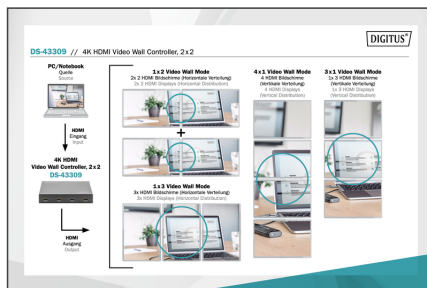

Weitere Anwendungsbilder:

Sicherheitshinweise

- Bei Versorgung des Gerätes per Steckernetzteil stellen sie sicher, dass der Stromadapter korrekt angeschlossen ist und den angegebenen Anforderungen entspricht (z. B. Spannung und Stromstärke).
- Verwenden sie ausschließlich zertifizierte CAT5e oder CAT6-Kabel um eine stabile Signalübertragung zu gewährleisten.
- Bei besonders langen Kabelstrecken oder in störungsanfälligen Umgebungen empfiehlt es sich, geschirmte Netzwerkkabel zu verwenden.
- Beachten sie, dass alle Verbindungen fest und sicher sind, um Wackelkontakte zu vermeiden, die die Signalqualität beeinträchtigen könnten. Vergewissere dich, dass die HDMI- und Ethernet-Anschlüsse richtig verbunden sind.
- Stellen sie sicher, dass das CAT-Kabel nicht in der Nähe von Hochspannungsleitungen oder anderen starken elektromagnetischen Störquellen verlegt wird, um Signalstörungen zu vermeiden.
- Betreiben sie das gerät nur um spezifizierten Temperaturbereich.
- Verwenden Sie das Gerät nicht im freien oder in feuchten oder nassen Umgebungen
- Überprüfen sie regelmäßig alle Verbindungen und Kabel auf Abnutzung oder Schäden. Besonders bei häufigem Gebrauch oder langen Installationen können Kabel und Anschlüsse verschleifen, was zu einer schlechten Signalqualität oder einem Ausfall des Systems führen kann.

Verantwortliche Person für die EU

In der EU ansässiger Wirtschaftsbeteiligter, der sicherstellt, dass das Produkt den erforderlichen Vorschriften entspricht.

ASSMANN Electronic GmbH
Auf dem Schüffel 3
Lüdenscheid, Germany
<https://www.assmann.com>
info@assmann.com