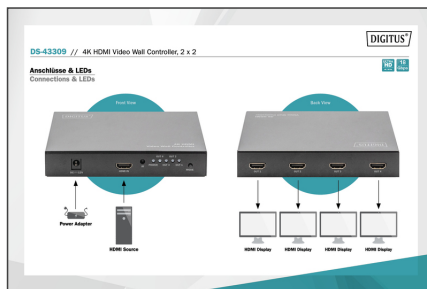

Weitere Anwendungsbilder:

Sicherheitshinweise

- Bei Versorgung des Gerätes per Steckernetzteil stellen sie sicher, dass der Stromadapter korrekt angeschlossen ist und den angegebenen Anforderungen entspricht (z. B. Spannung und Stromstärke).
- Verwenden sie ausschließlich zertifizierte CAT5e oder CAT6-Kabel um eine stabile Signalübertragung zu gewährleisten.
- Bei besonders langen Kabelstrecken oder in störungsanfälligen Umgebungen empfiehlt es sich, geschirmte Netzwerkkabel zu verwenden.
- Beachten sie, dass alle Verbindungen fest und sicher sind, um Wackelkontakte zu vermeiden, die die Signalqualität beeinträchtigen könnten. Vergewissere dich, dass die HDMI- und Ethernet-Anschlüsse richtig verbunden sind.
- Stellen sie sicher, dass das CAT-Kabel nicht in der Nähe von Hochspannungsleitungen oder anderen starken elektromagnetischen Störquellen verlegt wird, um Signalstörungen zu vermeiden.
- Betreiben sie das gerät nur um spezifizierten Temperaturbereich.
- Verwenden Sie das Gerät nicht im freien oder in feuchten oder nassen Umgebungen
- Überprüfen sie regelmäßig alle Verbindungen und Kabel auf Abnutzung oder Schäden. Besonders bei häufigem Gebrauch oder langen Installationen können Kabel und Anschlüsse verschleifen, was zu einer schlechten Signalqualität oder einem Ausfall des Systems führen kann.

Verantwortliche Person für die EU

In der EU ansässiger Wirtschaftsbeteiligter, der sicherstellt, dass das Produkt den erforderlichen Vorschriften entspricht.

ASSMANN Electronic GmbH
Auf dem Schüffel 3
Lüdenscheid, Germany
<https://www.assmann.com>
info@assmann.com