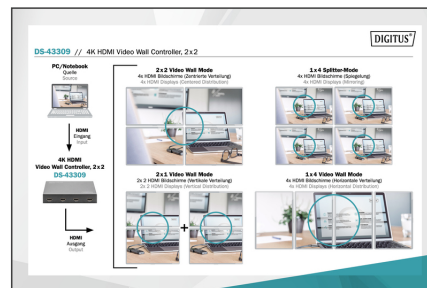

Weitere Anwendungsbilder:

Sicherheitshinweise

- Bei Versorgung des Gerätes per Steckernetzteil stellen sie sicher, dass der Stromadapter korrekt angeschlossen ist und den angegebenen Anforderungen entspricht (z. B. Spannung und Stromstärke).
- Verwenden sie ausschließlich zertifizierte CAT5e oder CAT6-Kabel um eine stabile Signalübertragung zu gewährleisten.
- Bei besonders langen Kabelstrecken oder in störungsanfälligen Umgebungen empfiehlt es sich, geschirmte Netzwerkkabel zu verwenden.
- Beachten sie, dass alle Verbindungen fest und sicher sind, um Wackelkontakte zu vermeiden, die die Signalqualität beeinträchtigen könnten. Vergewissere dich, dass die HDMI- und Ethernet-Anschlüsse richtig verbunden sind.
- Stellen sie sicher, dass das CAT-Kabel nicht in der Nähe von Hochspannungsleitungen oder anderen starken elektromagnetischen Störquellen verlegt wird, um Signalstörungen zu vermeiden.
- Betreiben sie das gerät nur um spezifizierten Temperaturbereich.
- Verwenden Sie das Gerät nicht im freien oder in feuchten oder nassen Umgebungen
- Überprüfen sie regelmäßig alle Verbindungen und Kabel auf Abnutzung oder Schäden. Besonders bei häufigem Gebrauch oder langen Installationen können Kabel und Anschlüsse verschleifen, was zu einer schlechten Signalqualität oder einem Ausfall des Systems führen kann.

Verantwortliche Person für die EU

In der EU ansässiger Wirtschaftsbeteiligter, der sicherstellt, dass das Produkt den erforderlichen Vorschriften entspricht.

ASSMANN Electronic GmbH
Auf dem Schüffel 3
Lüdenscheid, Germany
<https://www.assmann.com>
info@assmann.com