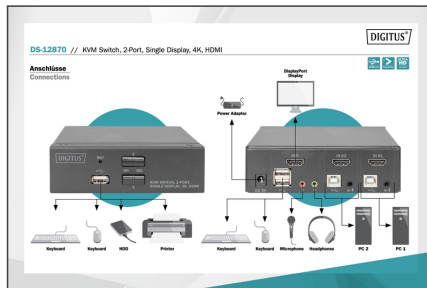

More images:

Safety notes

- Överbelastning kan leda till överhettning och skador på apparaten eller den anslutna kringutrustningen.
- Använd vid behov en extern strömförsörjning för att säkerställa stabil prestanda.
- Om enheter som externa hårddiskar eller skrivare som kräver hög strömförbrukning är anslutna, bör enheten användas med ett externt nätaggregat. Annars kan enheten överbelastas eller funktionsproblem uppstå.
- Utsätt inte enheten för regn, fukt, ångor eller vätskor.
- För inte in några föremål i enheten.
- Försök inte att reparera enheten eller öppna höljet utan tillstånd. Du riskerar att få en elektrisk stöt!
- Se till att ventilationen är tillräcklig för att förhindra skador på grund av överhettning.
- Damm, fukt, ångor och starka rengöringsmedel eller lösningsmedel kan skada apparaten.
- Koppla bort apparaten från strömförsörjningen och de anslutna enheterna före rengöring.
- Rengör apparaten med en dammfri trasa.

EU responsible person

EU based economic operator ensuring the product complies with the required regulations.

ASSMANN Electronic GmbH
Auf dem Schüffel 3
Lüdenscheid, Germany
<https://www.assmann.com>
info@assmann.com