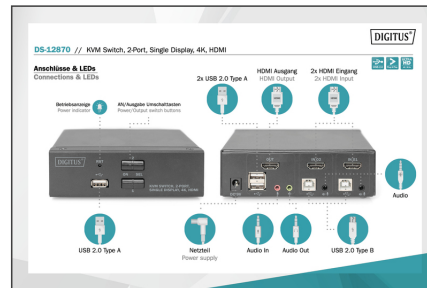

More images:

Safety notes

- Överbelastning kan leda till överhettning och skador på apparaten eller den anslutna kringutrustningen.
- Använd vid behov en extern strömförsörjning för att säkerställa stabil prestanda.
- Om enheter som externa hårddiskar eller skrivare som kräver hög strömförbrukning är anslutna, bör enheten användas med ett externt nätaggregat. Annars kan enheten överbelastas eller funktionsproblem uppstå.
- Utsätt inte enheten för regn, fukt, ångor eller vätskor.
- För inte in några föremål i enheten.
- Försök inte att reparera enheten eller öppna höljet utan tillstånd. Du riskerar att få en elektrisk stöt!
- Se till att ventilationen är tillräcklig för att förhindra skador på grund av överhettning.
- Damm, fukt, ångor och starka rengöringsmedel eller lösningsmedel kan skada apparaten.
- Koppla bort apparaten från strömförsörjningen och de anslutna enheterna före rengöring.
- Rengör apparaten med en dammfri trasa.

EU responsible person

EU based economic operator ensuring the product complies with the required regulations.

ASSMANN Electronic GmbH
Auf dem Schüffel 3
Lüdenscheid, Germany
<https://www.assmann.com>
info@assmann.com