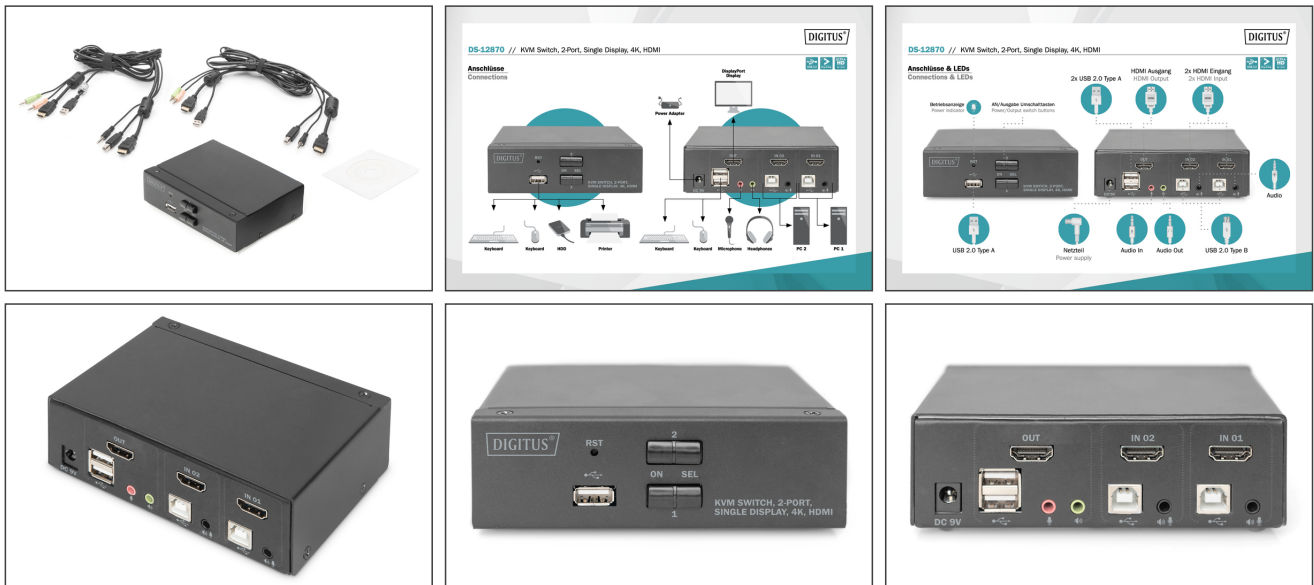

More images:

Safety notes

- Overbelasting kan leiden tot oververhitting en schade aan het apparaat of de aangesloten randapparatuur.
- Gebruik indien nodig een externe voeding om stabiele prestaties te garanderen.
- Als apparaten zoals externe harde schijven of printers worden aangesloten die veel stroom verbruiken, moet het apparaat worden gebruikt met een externe voeding. Anders kan het apparaat overbelast raken of kunnen er functionele problemen optreden.
- Stel het apparaat niet bloot aan regen, vocht, dampen of vloeistoffen.
- Steek geen voorwerpen in het apparaat.
- Probeer het apparaat niet te repareren of de behuizing te openen zonder toestemming. U riskeert een elektrische schok!
- Zorg voor voldoende ventilatie om schade door oververhitting te voorkomen.
- Stof, vocht, dampen en sterke schoonmaakmiddelen of oplosmiddelen kunnen het apparaat beschadigen.
- Koppel het apparaat los van de voeding en de aangesloten apparaten voordat u het schoonmaakt.
- Reinig het apparaat met een stofvrije doek.

EU responsible person

EU based economic operator ensuring the product complies with the required regulations.

ASSMANN Electronic GmbH
Auf dem Schüffel 3
Lüdenscheid, Germany
<https://www.assmann.com>
info@assmann.com