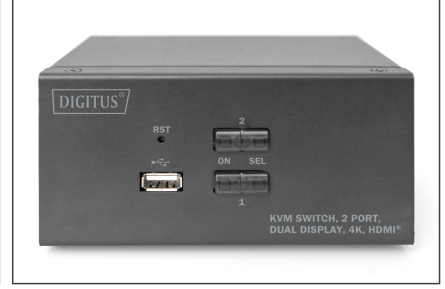

More images:

Safety notes

- Aşırı yüklemeye aşırı ısınmaya ve cihazın veya bağlı çevre birimlerinin hasar görmesine neden olabilir.
- Gerekirse, istikrarlı performans sağlamak için harici bir güç kaynağı kullanın.
- Harici sabit diskler veya yazıcılar gibi yüksek güç tüketimi gerektiren cihazlar bağlanırsa, cihaz harici bir güç kaynağı ile kullanılmalıdır. Aksi takdirde, cihaz aşırı yüklenebilir veya işlevsel sorunlar ortaya çıkabilir.
- Cihazı yağmura, neme, buhara veya sıvılara maruz bırakmayın.
- Cihazın içine herhangi bir nesne sokmayın.
- İzin almadan üniteyi onarmaya veya muhafazayı açmaya çalışmayın. Elektrik çarpması riski vardır!
- Aşırı ısınmadan kaynaklanan hasarı önlemek için yeterli havalandırma sağlayın.
- Toz, nem, buharlar ve güçlü temizlik maddeleri veya çözücüler cihaza zarar verebilir.
- Temizlemeden önce cihazın güç kaynağıyla ve bağlı cihazlarla bağlantısını kesin.
- Cihazı tozsuz bir bezle temizleyin.

EU responsible person

EU based economic operator ensuring the product complies with the required regulations.

ASSMANN Electronic GmbH
Auf dem Schüffel 3
Lüdenscheid, Germany
<https://www.assmann.com>
info@assmann.com