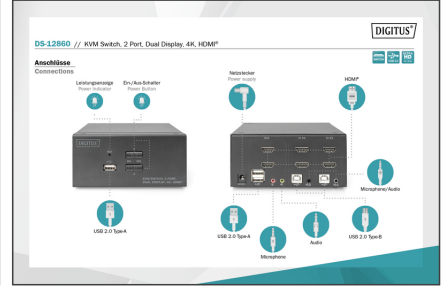

More images:

Safety notes

- Aşırı yüklemeye aşırı ısınmaya ve cihazın veya bağlı çevre birimlerinin hasar görmesine neden olabilir.
- Gerekirse, istikrarlı performans sağlamak için harici bir güç kaynağı kullanın.
- Harici sabit diskler veya yazıcılar gibi yüksek güç tüketimi gerektiren cihazlar bağlanırsa, cihaz harici bir güç kaynağı ile kullanılmalıdır. Aksi takdirde, cihaz aşırı yüklenebilir veya işlevsel sorunlar ortaya çıkabilir.
- Cihazı yağmura, neme, buhara veya sıvılara maruz bırakmayın.
- Cihazın içine herhangi bir nesne sokmayın.
- İzin almadan üniteyi onarmaya veya muhafazayı açmaya çalışmayın. Elektrik çarpması riski vardır!
- Aşırı ısınmadan kaynaklanan hasarı önlemek için yeterli havalandırma sağlayın.
- Toz, nem, buharlar ve güçlü temizlik maddeleri veya çözücüler cihaza zarar verebilir.
- Temizlemeden önce cihazın güç kaynağıyla ve bağlı cihazlarla bağlantısını kesin.
- Cihazı tozsuz bir bezle temizleyin.

EU responsible person

EU based economic operator ensuring the product complies with the required regulations.

ASSMANN Electronic GmbH
Auf dem Schüffel 3
Lüdenscheid, Germany
<https://www.assmann.com>
info@assmann.com