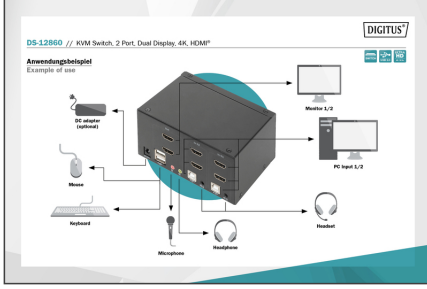

More images:

Safety notes

- Aşırı yüklemeye aşırı ısınmaya ve cihazın veya bağlı çevre birimlerinin hasar görmesine neden olabilir.
- Gerekirse, istikrarlı performans sağlamak için harici bir güç kaynağı kullanın.
- Harici sabit diskler veya yazıcılar gibi yüksek güç tüketimi gerektiren cihazlar bağlanırsa, cihaz harici bir güç kaynağı ile kullanılmalıdır. Aksi takdirde, cihaz aşırı yüklenebilir veya işlevsel sorunlar ortaya çıkabilir.
- Cihazı yağmura, neme, buhara veya sıvılara maruz bırakmayın.
- Cihazın içine herhangi bir nesne sokmayın.
- İzin almadan üniteyi onarmaya veya muhafazayı açmaya çalışmayın. Elektrik çarpması riski vardır!
- Aşırı ısınmadan kaynaklanan hasarı önlemek için yeterli havalandırma sağlayın.
- Toz, nem, buharlar ve güçlü temizlik maddeleri veya çözücüler cihaza zarar verebilir.
- Temizlemeden önce cihazın güç kaynağıyla ve bağlı cihazlarla bağlantısını kesin.
- Cihazı tozsuz bir bezle temizleyin.

EU responsible person

EU based economic operator ensuring the product complies with the required regulations.

ASSMANN Electronic GmbH
Auf dem Schüffel 3
Lüdenscheid, Germany
<https://www.assmann.com>
info@assmann.com