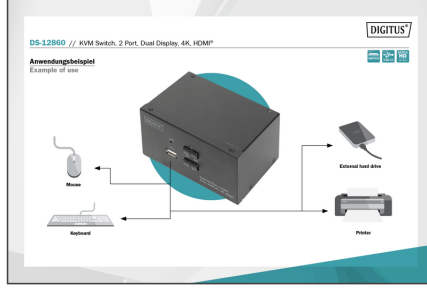

More images:

Safety notes

- Aşırı yüklemeye aşırı ısınmaya ve cihazın veya bağlı çevre birimlerinin hasar görmesine neden olabilir.
- Gerekirse, istikrarlı performans sağlamak için harici bir güç kaynağı kullanın.
- Harici sabit diskler veya yazıcılar gibi yüksek güç tüketimi gerektiren cihazlar bağlanırsa, cihaz harici bir güç kaynağı ile kullanılmalıdır. Aksi takdirde, cihaz aşırı yüklenebilir veya işlevsel sorunlar ortaya çıkabilir.
- Cihazı yağmura, neme, buhara veya sıvılara maruz bırakmayın.
- Cihazın içine herhangi bir nesne sokmayın.
- İzin almadan üniteyi onarmaya veya muhafazayı açmaya çalışmayın. Elektrik çarpması riski vardır!
- Aşırı ısınmadan kaynaklanan hasarı önlemek için yeterli havalandırma sağlayın.
- Toz, nem, buharlar ve güçlü temizlik maddeleri veya çözücüler cihaza zarar verebilir.
- Temizlemeden önce cihazın güç kaynağıyla ve bağlı cihazlarla bağlantısını kesin.
- Cihazı tozsuz bir bezle temizleyin.

EU responsible person

EU based economic operator ensuring the product complies with the required regulations.

ASSMANN Electronic GmbH
Auf dem Schüffel 3
Lüdenscheid, Germany
<https://www.assmann.com>
info@assmann.com