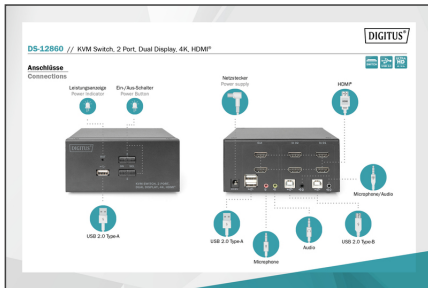

More images:

Safety notes

- Överbelastning kan leda till överhettning och skador på apparaten eller den anslutna kringutrustningen.
- Använd vid behov en extern strömförsörjning för att säkerställa stabil prestanda.
- Om enheter som externa hårddiskar eller skrivare som kräver hög strömförbrukning är anslutna, bör enheten användas med ett externt nätaggregat. Annars kan enheten överbelastas eller funktionsproblem uppstå.
- Utsätt inte enheten för regn, fukt, ångor eller vätskor.
- För inte in några föremål i enheten.
- Försök inte att reparera enheten eller öppna höljet utan tillstånd. Du riskerar att få en elektrisk stöt!
- Se till att ventilationen är tillräcklig för att förhindra skador på grund av överhettning.
- Damm, fukt, ångor och starka rengöringsmedel eller lösningsmedel kan skada apparaten.
- Koppla bort apparaten från strömförsörjningen och de anslutna enheterna före rengöring.
- Rengör apparaten med en dammfri trasa.

EU responsible person

EU based economic operator ensuring the product complies with the required regulations.

ASSMANN Electronic GmbH
Auf dem Schüffel 3
Lüdenscheid, Germany
<https://www.assmann.com>
info@assmann.com