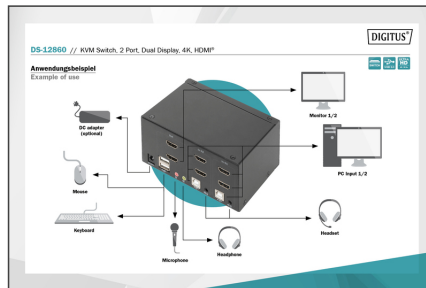

More images:

Safety notes

- Överbelastning kan leda till överhettning och skador på apparaten eller den anslutna kringutrustningen.
- Använd vid behov en extern strömförsörjning för att säkerställa stabil prestanda.
- Om enheter som externa hårddiskar eller skrivare som kräver hög strömförbrukning är anslutna, bör enheten användas med ett externt nätaggregat. Annars kan enheten överbelastas eller funktionsproblem uppstå.
- Utsätt inte enheten för regn, fukt, ångor eller vätskor.
- För inte in några föremål i enheten.
- Försök inte att reparera enheten eller öppna höljet utan tillstånd. Du riskerar att få en elektrisk stöt!
- Se till att ventilationen är tillräcklig för att förhindra skador på grund av överhettning.
- Damm, fukt, ångor och starka rengöringsmedel eller lösningsmedel kan skada apparaten.
- Koppla bort apparaten från strömförsörjningen och de anslutna enheterna före rengöring.
- Rengör apparaten med en dammfri trasa.

EU responsible person

EU based economic operator ensuring the product complies with the required regulations.

ASSMANN Electronic GmbH
Auf dem Schüffel 3
Lüdenscheid, Germany
<https://www.assmann.com>
info@assmann.com