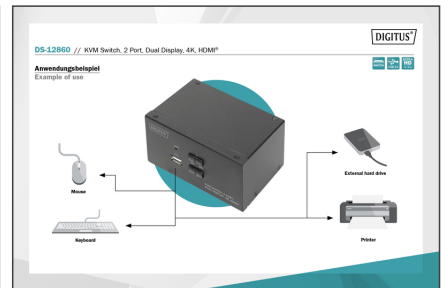

More images:

Safety notes

- Överbelastning kan leda till överhettning och skador på apparaten eller den anslutna kringutrustningen.
- Använd vid behov en extern strömförsörjning för att säkerställa stabil prestanda.
- Om enheter som externa hårddiskar eller skrivare som kräver hög strömförbrukning är anslutna, bör enheten användas med ett externt nätaggregat. Annars kan enheten överbelastas eller funktionsproblem uppstå.
- Utsätt inte enheten för regn, fukt, ångor eller vätskor.
- För inte in några föremål i enheten.
- Försök inte att reparera enheten eller öppna höljet utan tillstånd. Du riskerar att få en elektrisk stöt!
- Se till att ventilationen är tillräcklig för att förhindra skador på grund av överhettning.
- Damm, fukt, ångor och starka rengöringsmedel eller lösningsmedel kan skada apparaten.
- Koppla bort apparaten från strömförsörjningen och de anslutna enheterna före rengöring.
- Rengör apparaten med en dammfri trasa.

EU responsible person

EU based economic operator ensuring the product complies with the required regulations.

ASSMANN Electronic GmbH
Auf dem Schüffel 3
Lüdenscheid, Germany
<https://www.assmann.com>
info@assmann.com