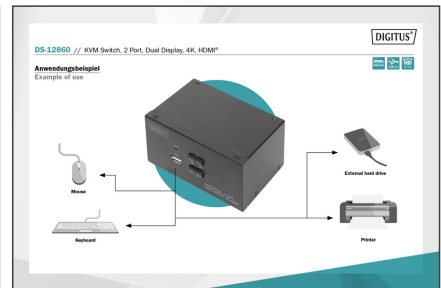

More images:

Safety notes

- Overbelasting kan leiden tot oververhitting en schade aan het apparaat of de aangesloten randapparatuur.
- Gebruik indien nodig een externe voeding om stabiele prestaties te garanderen.
- Als apparaten zoals externe harde schijven of printers worden aangesloten die veel stroom verbruiken, moet het apparaat worden gebruikt met een externe voeding. Anders kan het apparaat overbelast raken of kunnen er functionele problemen optreden.
- Stel het apparaat niet bloot aan regen, vocht, dampen of vloeistoffen.
- Steek geen voorwerpen in het apparaat.
- Probeer het apparaat niet te repareren of de behuizing te openen zonder toestemming. U riskeert een elektrische schok!
- Zorg voor voldoende ventilatie om schade door oververhitting te voorkomen.
- Stof, vocht, dampen en sterke schoonmaakmiddelen of oplosmiddelen kunnen het apparaat beschadigen.
- Koppel het apparaat los van de voeding en de aangesloten apparaten voordat u het schoonmaakt.
- Reinig het apparaat met een stofvrije doek.

EU responsible person

EU based economic operator ensuring the product complies with the required regulations.

ASSMANN Electronic GmbH
Auf dem Schüffel 3
Lüdenscheid, Germany
<https://www.assmann.com>
info@assmann.com