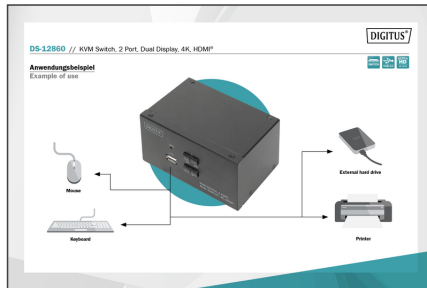

More images:

Safety notes

- Overbelasting kan leiden tot oververhitting en schade aan het apparaat of de aangesloten randapparatuur.
- Gebruik indien nodig een externe voeding om stabiele prestaties te garanderen.
- Als apparaten zoals externe harde schijven of printers worden aangesloten die veel stroom verbruiken, moet het apparaat worden gebruikt met een externe voeding. Anders kan het apparaat overbelast raken of kunnen er functionele problemen optreden.
- Stel het apparaat niet bloot aan regen, vocht, dampen of vloeistoffen.
- Steek geen voorwerpen in het apparaat.
- Probeer het apparaat niet te repareren of de behuizing te openen zonder toestemming. U riskeert een elektrische schok!
- Zorg voor voldoende ventilatie om schade door oververhitting te voorkomen.
- Stof, vocht, dampen en sterke schoonmaakmiddelen of oplosmiddelen kunnen het apparaat beschadigen.
- Koppel het apparaat los van de voeding en de aangesloten apparaten voordat u het schoonmaakt.
- Reinig het apparaat met een stofvrije doek.

EU responsible person

EU based economic operator ensuring the product complies with the required regulations.

ASSMANN Electronic GmbH
Auf dem Schüffel 3
Lüdenscheid, Germany
<https://www.assmann.com>
info@assmann.com