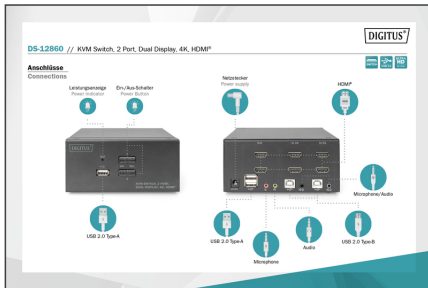

More images:

Safety notes

- Overbelasting kan leiden tot oververhitting en schade aan het apparaat of de aangesloten randapparatuur.
- Gebruik indien nodig een externe voeding om stabiele prestaties te garanderen.
- Als apparaten zoals externe harde schijven of printers worden aangesloten die veel stroom verbruiken, moet het apparaat worden gebruikt met een externe voeding. Anders kan het apparaat overbelast raken of kunnen er functionele problemen optreden.
- Stel het apparaat niet bloot aan regen, vocht, dampen of vloeistoffen.
- Steek geen voorwerpen in het apparaat.
- Probeer het apparaat niet te repareren of de behuizing te openen zonder toestemming. U riskeert een elektrische schok!
- Zorg voor voldoende ventilatie om schade door oververhitting te voorkomen.
- Stof, vocht, dampen en sterke schoonmaakmiddelen of oplosmiddelen kunnen het apparaat beschadigen.
- Koppel het apparaat los van de voeding en de aangesloten apparaten voordat u het schoonmaakt.
- Reinig het apparaat met een stofvrije doek.

EU responsible person

EU based economic operator ensuring the product complies with the required regulations.

ASSMANN Electronic GmbH
Auf dem Schüffel 3
Lüdenscheid, Germany
<https://www.assmann.com>
info@assmann.com