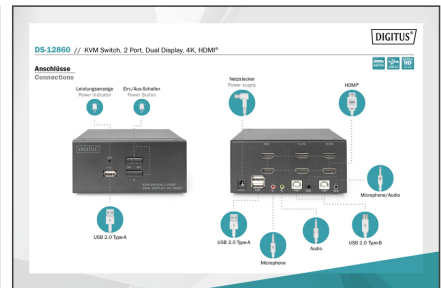

More images:

Safety notes

- Overbelasting kan leiden tot oververhitting en schade aan het apparaat of de aangesloten randapparatuur.
- Gebruik indien nodig een externe voeding om stabiele prestaties te garanderen.
- Als apparaten zoals externe harde schijven of printers worden aangesloten die veel stroom verbruiken, moet het apparaat worden gebruikt met een externe voeding. Anders kan het apparaat overbelast raken of kunnen er functionele problemen optreden.
- Stel het apparaat niet bloot aan regen, vocht, dampen of vloeistoffen.
- Steek geen voorwerpen in het apparaat.
- Probeer het apparaat niet te repareren of de behuizing te openen zonder toestemming. U riskeert een elektrische schok!
- Zorg voor voldoende ventilatie om schade door oververhitting te voorkomen.
- Stof, vocht, dampen en sterke schoonmaakmiddelen of oplosmiddelen kunnen het apparaat beschadigen.
- Koppel het apparaat los van de voeding en de aangesloten apparaten voordat u het schoonmaakt.
- Reinig het apparaat met een stofvrije doek.

EU responsible person

EU based economic operator ensuring the product complies with the required regulations.

ASSMANN Electronic GmbH
Auf dem Schüffel 3
Lüdenscheid, Germany
<https://www.assmann.com>
info@assmann.com