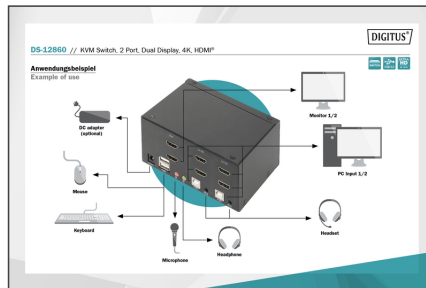

More images:

Safety notes

- Overbelasting kan leiden tot oververhitting en schade aan het apparaat of de aangesloten randapparatuur.
- Gebruik indien nodig een externe voeding om stabiele prestaties te garanderen.
- Als apparaten zoals externe harde schijven of printers worden aangesloten die veel stroom verbruiken, moet het apparaat worden gebruikt met een externe voeding. Anders kan het apparaat overbelast raken of kunnen er functionele problemen optreden.
- Stel het apparaat niet bloot aan regen, vocht, dampen of vloeistoffen.
- Steek geen voorwerpen in het apparaat.
- Probeer het apparaat niet te repareren of de behuizing te openen zonder toestemming. U riskeert een elektrische schok!
- Zorg voor voldoende ventilatie om schade door oververhitting te voorkomen.
- Stof, vocht, dampen en sterke schoonmaakmiddelen of oplosmiddelen kunnen het apparaat beschadigen.
- Koppel het apparaat los van de voeding en de aangesloten apparaten voordat u het schoonmaakt.
- Reinig het apparaat met een stofvrije doek.

EU responsible person

EU based economic operator ensuring the product complies with the required regulations.

ASSMANN Electronic GmbH
Auf dem Schüffel 3
Lüdenscheid, Germany
<https://www.assmann.com>
info@assmann.com