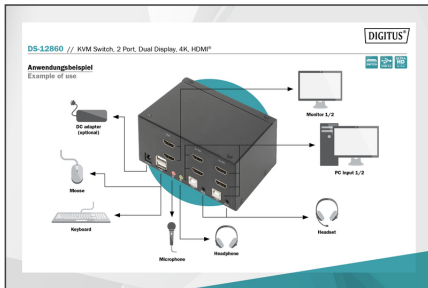

More images:

Safety notes

- Overbelasting kan leiden tot oververhitting en schade aan het apparaat of de aangesloten randapparatuur.
- Gebruik indien nodig een externe voeding om stabiele prestaties te garanderen.
- Als apparaten zoals externe harde schijven of printers worden aangesloten die veel stroom verbruiken, moet het apparaat worden gebruikt met een externe voeding. Anders kan het apparaat overbelast raken of kunnen er functionele problemen optreden.
- Stel het apparaat niet bloot aan regen, vocht, dampen of vloeistoffen.
- Steek geen voorwerpen in het apparaat.
- Probeer het apparaat niet te repareren of de behuizing te openen zonder toestemming. U riskeert een elektrische schok!
- Zorg voor voldoende ventilatie om schade door oververhitting te voorkomen.
- Stof, vocht, dampen en sterke schoonmaakmiddelen of oplosmiddelen kunnen het apparaat beschadigen.
- Koppel het apparaat los van de voeding en de aangesloten apparaten voordat u het schoonmaakt.
- Reinig het apparaat met een stofvrije doek.

EU responsible person

EU based economic operator ensuring the product complies with the required regulations.

ASSMANN Electronic GmbH
Auf dem Schüffel 3
Lüdenscheid, Germany
<https://www.assmann.com>
info@assmann.com