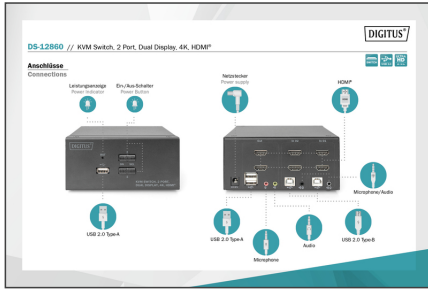

More images:

Safety notes

- Il sovraccarico può provocare il surriscaldamento e il danneggiamento dell'apparecchio o delle periferiche collegate.
- Se necessario, utilizzare un alimentatore esterno per garantire prestazioni stabili.
- Se si collegano dispositivi quali dischi rigidi esterni o stampanti che richiedono un elevato consumo energetico, il dispositivo deve essere utilizzato con un alimentatore esterno. In caso contrario, il dispositivo potrebbe essere sovraccaricato o potrebbero verificarsi problemi di funzionamento.
- Non esporre il dispositivo a pioggia, umidità, vapori o liquidi.
- Non inserire oggetti nel dispositivo.
- Non tentare di riparare l'unità o di aprire l'involucro senza autorizzazione. Si rischia una scossa elettrica!
- Assicurare una ventilazione adeguata per evitare danni dovuti al surriscaldamento.
- Polvere, umidità, vapori e detergenti forti o solventi possono danneggiare l'apparecchio.
- Prima di procedere alla pulizia, scollegare l'apparecchio dall'alimentazione e dai dispositivi collegati.
- Pulire l'apparecchio con un panno privo di polvere.

EU responsible person

EU based economic operator ensuring the product complies with the required regulations.
ASSMANN Electronic GmbH
Auf dem Schüffel 3
Lüdenscheid, Germany
<https://www.assmann.com>
info@assmann.com