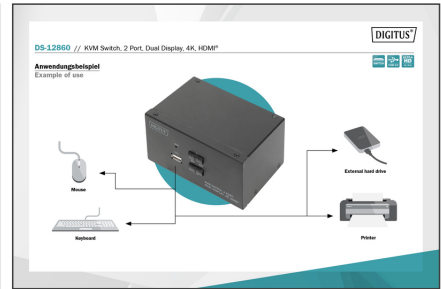

More images:

Safety notes

- Il sovraccarico può provocare il surriscaldamento e il danneggiamento dell'apparecchio o delle periferiche collegate.
- Se necessario, utilizzare un alimentatore esterno per garantire prestazioni stabili.
- Se si collegano dispositivi quali dischi rigidi esterni o stampanti che richiedono un elevato consumo energetico, il dispositivo deve essere utilizzato con un alimentatore esterno. In caso contrario, il dispositivo potrebbe essere sovraccaricato o potrebbero verificarsi problemi di funzionamento.
- Non esporre il dispositivo a pioggia, umidità, vapori o liquidi.
- Non inserire oggetti nel dispositivo.
- Non tentare di riparare l'unità o di aprire l'involucro senza autorizzazione. Si rischia una scossa elettrica!
- Assicurare una ventilazione adeguata per evitare danni dovuti al surriscaldamento.
- Polvere, umidità, vapori e detergenti forti o solventi possono danneggiare l'apparecchio.
- Prima di procedere alla pulizia, scollegare l'apparecchio dall'alimentazione e dai dispositivi collegati.
- Pulire l'apparecchio con un panno privo di polvere.

EU responsible person

EU based economic operator ensuring the product complies with the required regulations.
ASSMANN Electronic GmbH
Auf dem Schüffel 3
Lüdenscheid, Germany
<https://www.assmann.com>
info@assmann.com