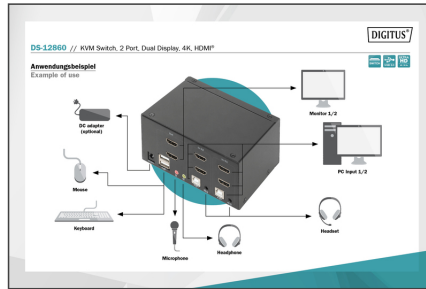

More images:

Safety notes

- Il sovraccarico può provocare il surriscaldamento e il danneggiamento dell'apparecchio o delle periferiche collegate.
- Se necessario, utilizzare un alimentatore esterno per garantire prestazioni stabili.
- Se si collegano dispositivi quali dischi rigidi esterni o stampanti che richiedono un elevato consumo energetico, il dispositivo deve essere utilizzato con un alimentatore esterno. In caso contrario, il dispositivo potrebbe essere sovraccaricato o potrebbero verificarsi problemi di funzionamento.
- Non esporre il dispositivo a pioggia, umidità, vapori o liquidi.
- Non inserire oggetti nel dispositivo.
- Non tentare di riparare l'unità o di aprire l'involucro senza autorizzazione. Si rischia una scossa elettrica!
- Assicurare una ventilazione adeguata per evitare danni dovuti al surriscaldamento.
- Polvere, umidità, vapori e detergenti forti o solventi possono danneggiare l'apparecchio.
- Prima di procedere alla pulizia, scollegare l'apparecchio dall'alimentazione e dai dispositivi collegati.
- Pulire l'apparecchio con un panno privo di polvere.

EU responsible person

EU based economic operator ensuring the product complies with the required regulations.
ASSMANN Electronic GmbH
Auf dem Schüffel 3
Lüdenscheid, Germany
<https://www.assmann.com>
info@assmann.com