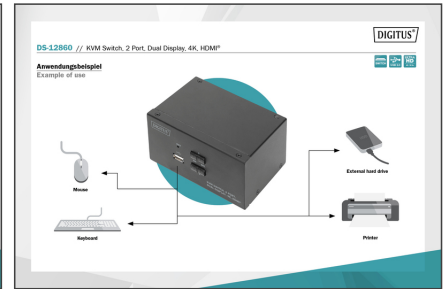

More images:

Safety notes

- Une surcharge peut entraîner une surchauffe et endommager l'appareil ou les périphériques connectés.
- Utilisez si nécessaire une alimentation externe pour garantir des performances stables.
- Si des appareils tels que des disques durs externes ou des imprimantes nécessitant une forte consommation de courant sont connectés, l'appareil doit être utilisé avec une alimentation externe. Dans le cas contraire, l'appareil pourrait être surchargé ou des problèmes de fonctionnement pourraient survenir.
- N'exposez pas l'appareil à la pluie, à l'humidité, aux vapeurs ou aux liquides.
- N'insérez pas d'objets dans l'appareil.
- N'essayez pas de réparer l'unité de votre propre chef ou d'ouvrir le boîtier. Vous risqueriez de vous électrocuter !
- Veillez à ce que la ventilation soit suffisante afin d'éviter tout dommage dû à une surchauffe.
- La poussière, l'humidité, les vapeurs ainsi que les produits de nettoyage ou les solvants puissants peuvent endommager l'appareil.
- Débranchez l'appareil de l'alimentation électrique et des appareils connectés avant de le nettoyer.
- Nettoyez l'appareil avec un chiffon non poussiéreux.

EU responsible person

EU based economic operator ensuring the product complies with the required regulations.

ASSMANN Electronic GmbH
Auf dem Schüffel 3
Lüdenscheid, Germany
<https://www.assmann.com>
info@assmann.com