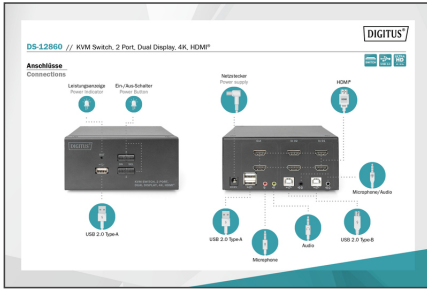

More images:

Safety notes

- Une surcharge peut entraîner une surchauffe et endommager l'appareil ou les périphériques connectés.
- Utilisez si nécessaire une alimentation externe pour garantir des performances stables.
- Si des appareils tels que des disques durs externes ou des imprimantes nécessitant une forte consommation de courant sont connectés, l'appareil doit être utilisé avec une alimentation externe. Dans le cas contraire, l'appareil pourrait être surchargé ou des problèmes de fonctionnement pourraient survenir.
- N'exposez pas l'appareil à la pluie, à l'humidité, aux vapeurs ou aux liquides.
- N'insérez pas d'objets dans l'appareil.
- N'essayez pas de réparer l'unité de votre propre chef ou d'ouvrir le boîtier. Vous risqueriez de vous électrocuter !
- Veillez à ce que la ventilation soit suffisante afin d'éviter tout dommage dû à une surchauffe.
- La poussière, l'humidité, les vapeurs ainsi que les produits de nettoyage ou les solvants puissants peuvent endommager l'appareil.
- Débranchez l'appareil de l'alimentation électrique et des appareils connectés avant de le nettoyer.
- Nettoyez l'appareil avec un chiffon non poussiéreux.

EU responsible person

EU based economic operator ensuring the product complies with the required regulations.

ASSMANN Electronic GmbH
Auf dem Schüffel 3
Lüdenscheid, Germany
<https://www.assmann.com>
info@assmann.com