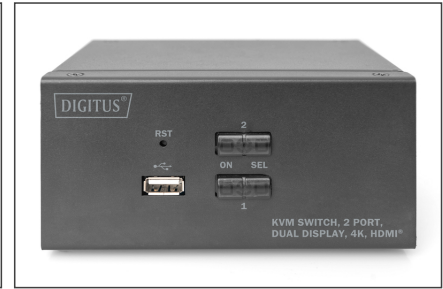

More images:

Safety notes

- Une surcharge peut entraîner une surchauffe et endommager l'appareil ou les périphériques connectés.
- Utilisez si nécessaire une alimentation externe pour garantir des performances stables.
- Si des appareils tels que des disques durs externes ou des imprimantes nécessitant une forte consommation de courant sont connectés, l'appareil doit être utilisé avec une alimentation externe. Dans le cas contraire, l'appareil pourrait être surchargé ou des problèmes de fonctionnement pourraient survenir.
- N'exposez pas l'appareil à la pluie, à l'humidité, aux vapeurs ou aux liquides.
- N'insérez pas d'objets dans l'appareil.
- N'essayez pas de réparer l'unité de votre propre chef ou d'ouvrir le boîtier. Vous risqueriez de vous électrocuter !
- Veillez à ce que la ventilation soit suffisante afin d'éviter tout dommage dû à une surchauffe.
- La poussière, l'humidité, les vapeurs ainsi que les produits de nettoyage ou les solvants puissants peuvent endommager l'appareil.
- Débranchez l'appareil de l'alimentation électrique et des appareils connectés avant de le nettoyer.
- Nettoyez l'appareil avec un chiffon non poussiéreux.

EU responsible person

EU based economic operator ensuring the product complies with the required regulations.

ASSMANN Electronic GmbH
Auf dem Schüffel 3
Lüdenscheid, Germany
<https://www.assmann.com>
info@assmann.com