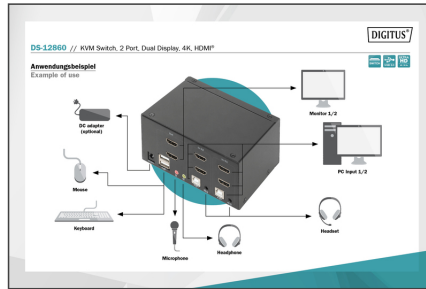

More images:

Safety notes

- Une surcharge peut entraîner une surchauffe et endommager l'appareil ou les périphériques connectés.
- Utilisez si nécessaire une alimentation externe pour garantir des performances stables.
- Si des appareils tels que des disques durs externes ou des imprimantes nécessitant une forte consommation de courant sont connectés, l'appareil doit être utilisé avec une alimentation externe. Dans le cas contraire, l'appareil pourrait être surchargé ou des problèmes de fonctionnement pourraient survenir.
- N'exposez pas l'appareil à la pluie, à l'humidité, aux vapeurs ou aux liquides.
- N'insérez pas d'objets dans l'appareil.
- N'essayez pas de réparer l'unité de votre propre chef ou d'ouvrir le boîtier. Vous risqueriez de vous électrocuter !
- Veillez à ce que la ventilation soit suffisante afin d'éviter tout dommage dû à une surchauffe.
- La poussière, l'humidité, les vapeurs ainsi que les produits de nettoyage ou les solvants puissants peuvent endommager l'appareil.
- Débranchez l'appareil de l'alimentation électrique et des appareils connectés avant de le nettoyer.
- Nettoyez l'appareil avec un chiffon non poussiéreux.

EU responsible person

EU based economic operator ensuring the product complies with the required regulations.

ASSMANN Electronic GmbH
Auf dem Schüffel 3
Lüdenscheid, Germany
<https://www.assmann.com>
info@assmann.com