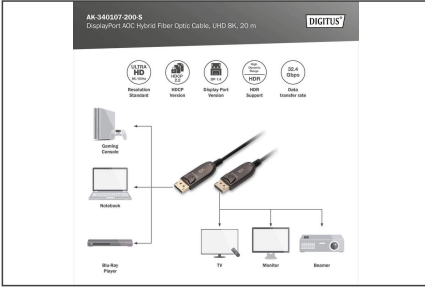

More images:

Safety notes

- Kabloyu takarken ve çıkarırken, sadece fişi tutun ve kabloyu doğrudan çekmeyin.
- Kablolar keskin bir şekilde kıvrılmamalı veya dar açılarla bükülmemelidir, çünkü bu iç tellere zarar verebilir ve arızalara yol açabilir.
- Yalıtıma ve kablo içindeki tellere zarar verebileceğinden, kabloların gerilme yükü altında olmadığından emin olun.
- Kabloların mekanik olarak kolayca hasar görebilecekleri alanlara düşenmediğinden emin olun.
- Kablolar aşırı yüksek veya çok düşük sıcaklıkların olduğu ortamlarda kullanılmamalıdır. Kablonun maksimum çalışma sıcaklığı ile ilgili ürün bilgilerine dikkat edin.
- Kablolarda çatlak, bükülme veya aşınma belirtileri gibi görünür hasarlar olup olmadığını düzenli olarak kontrol edin. Arızaları, kısa devreleri ve hatta elektrik çarpmalarını önlemek için arızalı kablolar derhal değiştirilmelidir.

EU responsible person

EU based economic operator ensuring the product complies with the required regulations.

ASSMANN Electronic GmbH
Auf dem Schüffel 3
Lüdenscheid, Germany
<https://www.assmann.com>
info@assmann.com