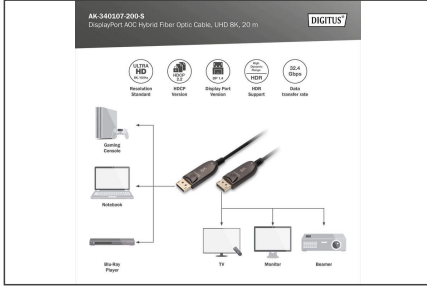

More images:

Safety notes

- Kabloyu takarken ve çıkarırken, sadece fişi tutun ve kabloyu doğrudan çekmeyin.
- Kablolar keskin bir şekilde kıvrılmamalı veya dar açılarla bükülmemelidir, çünkü bu iç tellere zarar verebilir ve arızalara yol açabilir.
- Yalıtıma ve kablo içindeki tellere zarar verebileceğinden, kabloların gerilme yükü altında olmadığından emin olun.
- Kabloların mekanik olarak kolayca hasar görebilecekleri alanlara dâşenmediğinden emin olun.
- Kablolar aşırı yüksek veya çok düşük sıcaklıkların olduğu ortamlarda kullanılmamalıdır. Kablonun maksimum çalışma sıcaklığı ile ilgili ürün bilgilerine dikkat edin.
- Kablolarda çatlak, bükülme veya aşınma belirtileri gibi görünür hasarlar olup olmadığını düzenli olarak kontrol edin. Arızaları, kısa devreleri ve hatta elektrik çarpmalarını önlemek için arızalı kablolar derhal değiştirilmelidir.

EU responsible person

EU based economic operator ensuring the product complies with the required regulations.

ASSMANN Electronic GmbH
Auf dem Schüffel 3
Lüdenscheid, Germany
<https://www.assmann.com>
info@assmann.com