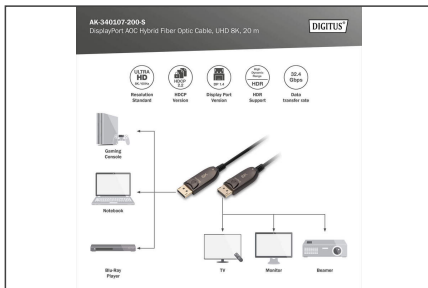

More images:

Safety notes

- Pak bij het aansluiten en loskoppelen van de kabel alleen de stekker vast en trek niet rechtstreeks aan de kabel.
- Kabels mogen niet te veel geknikt of gebogen worden, omdat dit de binnenste draden kan beschadigen en tot storingen kan leiden.
- Zorg ervoor dat de kabels niet onder spanning staan, omdat dit de isolatie en de draden in de kabel kan beschadigen.
- Zorg ervoor dat kabels niet op plaatsen worden gelegd waar ze gemakkelijk mechanisch beschadigd kunnen worden.
- Kabels mogen niet worden gebruikt in omgevingen met extreem hoge of zeer lage temperaturen. Let op de productinformatie over de maximale bedrijfstemperatuur van de kabel.
- Controleer kabels regelmatig op zichtbare schade zoals scheuren, knikken of tekenen van slijtage. Defecte kabels moeten onmiddellijk worden vervangen om storingen, kortsluiting of zelfs elektrische schokken te voorkomen.

EU responsible person

EU based economic operator ensuring the product complies with the required regulations.

ASSMANN Electronic GmbH
Auf dem Schüffel 3
Lüdenscheid, Germany
<https://www.assmann.com>
info@assmann.com