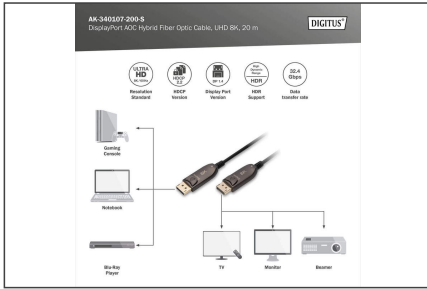

More images:

Safety notes

- Pak bij het aansluiten en loskoppelen van de kabel alleen de stekker vast en trek niet rechtstreeks aan de kabel.
- Kabels mogen niet te veel geknikt of gebogen worden, omdat dit de binnenste draden kan beschadigen en tot storingen kan leiden.
- Zorg ervoor dat de kabels niet onder spanning staan, omdat dit de isolatie en de draden in de kabel kan beschadigen.
- Zorg ervoor dat kabels niet op plaatsen worden gelegd waar ze gemakkelijk mechanisch beschadigd kunnen worden.
- Kabels mogen niet worden gebruikt in omgevingen met extreem hoge of zeer lage temperaturen. Let op de productinformatie over de maximale bedrijfstemperatuur van de kabel.
- Controleer kabels regelmatig op zichtbare schade zoals scheuren, knikken of tekenen van slijtage. Defecte kabels moeten onmiddellijk worden vervangen om storingen, kortsluiting of zelfs elektrische schokken te voorkomen.

EU responsible person

EU based economic operator ensuring the product complies with the required regulations.

ASSMANN Electronic GmbH
Auf dem Schüffel 3
Lüdenscheid, Germany
<https://www.assmann.com>
info@assmann.com